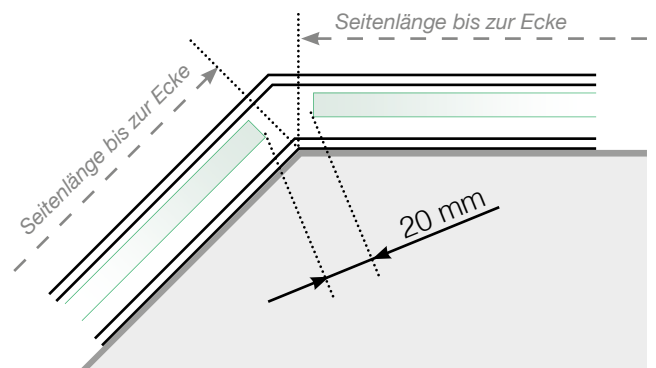

Maßvorlage

Platzierung für Ganzglasgeländer- Klemmschiene

Außenecke

Außenecke > 90°

Innenecke > 90°

Innenecke

Abschluss

Freies Ende

An einer Wand

Achtung: Die Zeichnungen sind nicht maßstabgetreu

© Räckesbutiken Sweden AB - www.gelaenderladen.de

19.11.2020 v.1.0