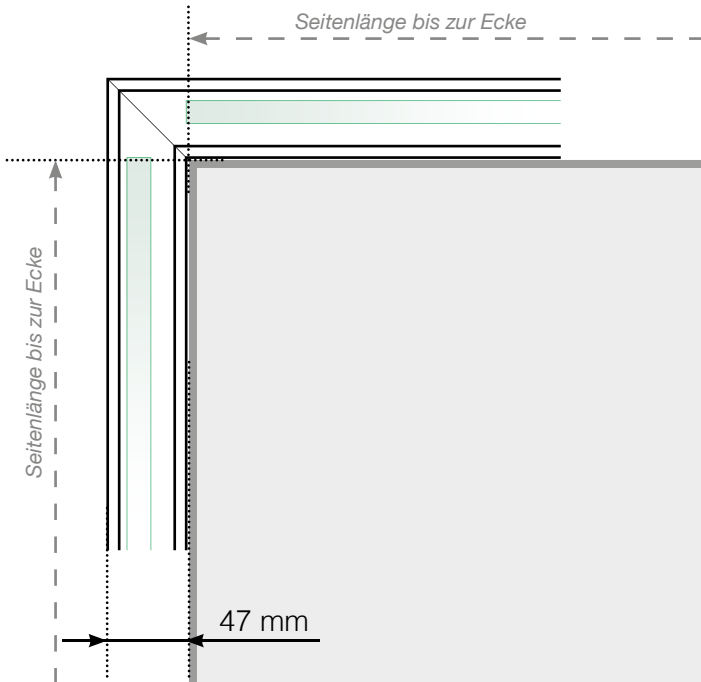

Maßvorlage

Platzierung für Ganzglasgeländer- Klemmschiene

Außenecke

Außenecke > 90°

Innenecke > 90°

Innenecke

Abschluss

Freies Ende

An einer Wand

Achtung: Die Zeichnungen sind nicht maßstabgetreu

© Räckesbutiken Sweden AB - www.gelaenderladen.de

19.11.2020 v.1.0