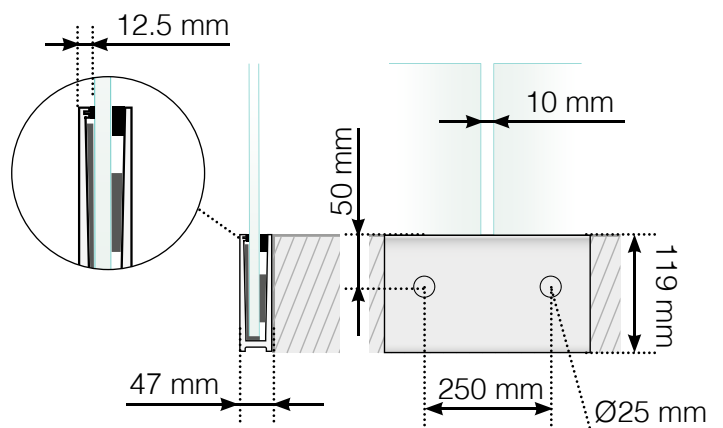

Maßvorlage

Platzierung für Ganzglasgeländer- Klemmschiene

Außenecke

Außenecke > 90°

Innenecke > 90°

Innenecke

Abschluss

Freies Ende

An einer Wand

Achtung: Die Zeichnungen sind nicht maßstabgetreu

© Räckesbutiken Sweden AB - www.gelaenderladen.de

19.11.2020 v.1.0