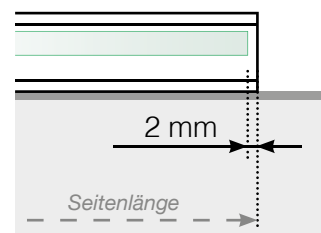

Maßvorlage

Platzierung für Ganzglasgeländer- Klemmschiene

Außenecke

Außenecke > 90°

Innenecke > 90°

Innenecke

Abschluss

Freies Ende

An einer Wand

Achtung: Die Zeichnungen sind nicht maßstabgetreu

© Räckesbutiken Sweden AB - www.gelaenderladen.de

19.11.2020 v.1.0