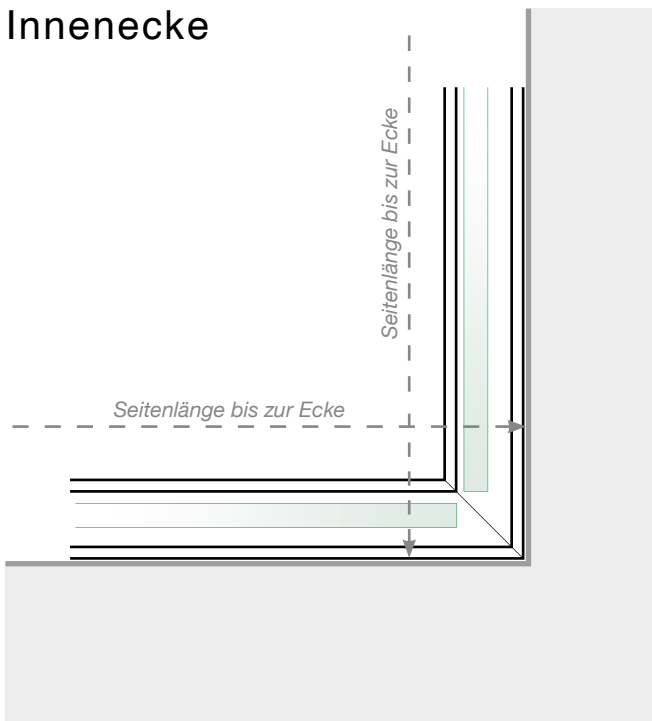

Maßvorlage

Platzierung für Ganzglasgeländer- Klemmschiene

Außenecke

Außenecke > 90°

Innenecke > 90°

Innenecke

Abschluss

Freies Ende

An einer Wand

Achtung: Die Zeichnungen sind nicht maßstabgetreu

© Räckesbutiken Sweden AB - www.gelaenderladen.de

19.11.2020 v.1.0