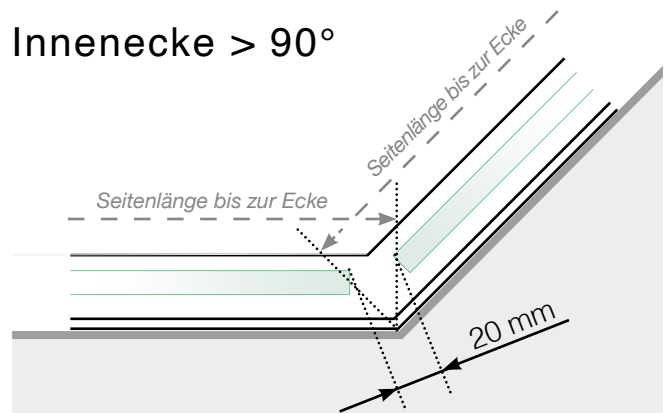

Maßvorlage

Platzierung für Ganzglasgeländer- Klemmschiene

Außenecke

Außenecke > 90°

Innenecke > 90°

Innenecke

Abschluss

Freies Ende

An einer Wand

Achtung: Die Zeichnungen sind nicht maßstabgetreu

© Räckesbutiken Sweden AB - www.gelaenderladen.de

19.11.2020 v.1.0