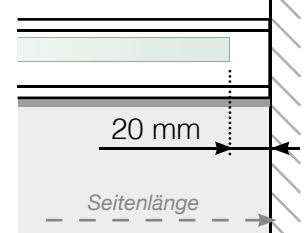

Maßvorlage

Platzierung für Ganzglasgeländer- Klemmschiene

Außenecke

Außenecke > 90°

Innenecke > 90°

Innenecke

Abschluss

Freies Ende

An einer Wand

Achtung: Die Zeichnungen sind nicht maßstabgetreu

© Räckesbutiken Sweden AB - www.gelaenderladen.de

19.11.2020 v.1.0