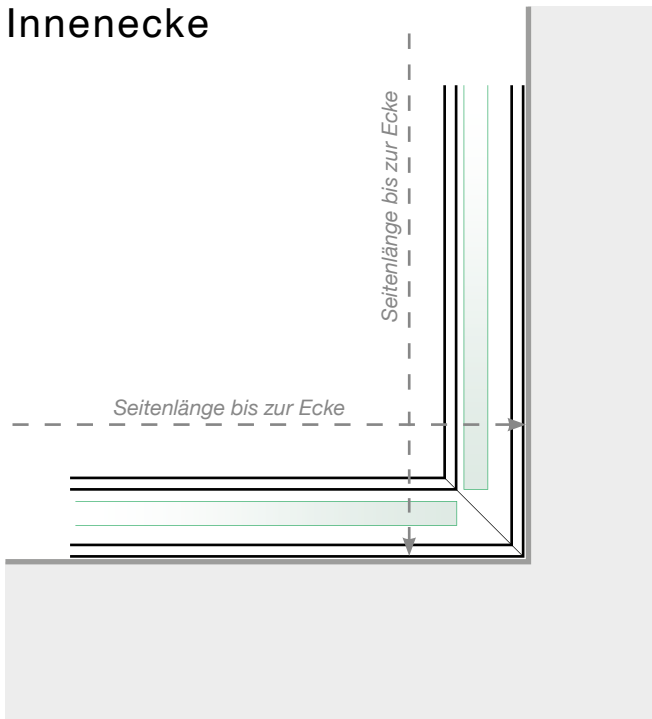

Maßvorlage

Platzierung für Ganzglasgeländer- Klemmschiene

Außenecke

Außenecke > 90°

Innenecke > 90°

Innenecke

Abschluss

Freies Ende

An einer Wand

Achtung: Die Zeichnungen sind nicht maßstabgetreu

© Räckesbutiken Sweden AB - www.gelaenderladen.ch

19.11.2020 v.1.0

GELÄNDERLADEN.CH