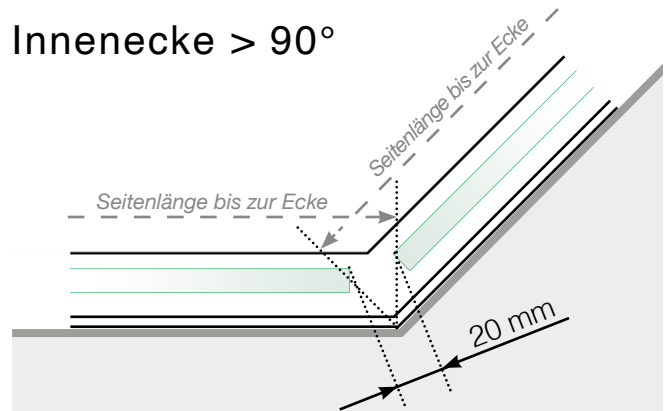

Innenecke > 90°