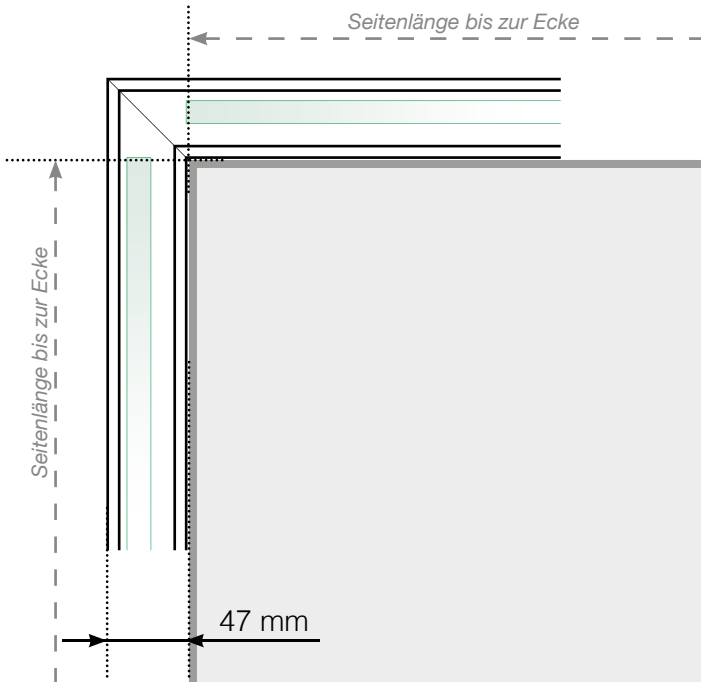

# Maßvorlage

## Platzierung für Ganzglasgeländer- Klemmschiene

### Außenecke > 90°

### Innenecke > 90°