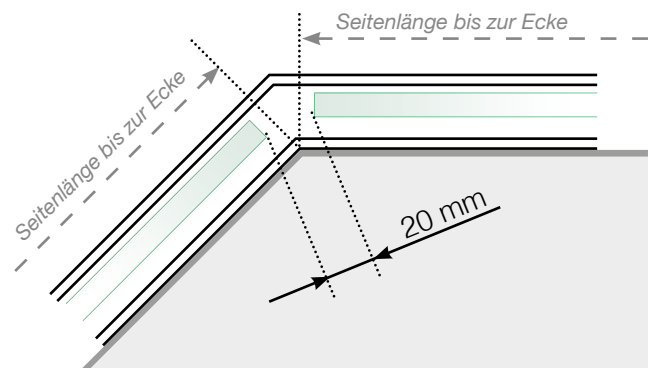

# Maßvorlage

## Platzierung für Ganzglasgeländer- Klemmschiene

### Außenecke > 90°

### Innenecke > 90°