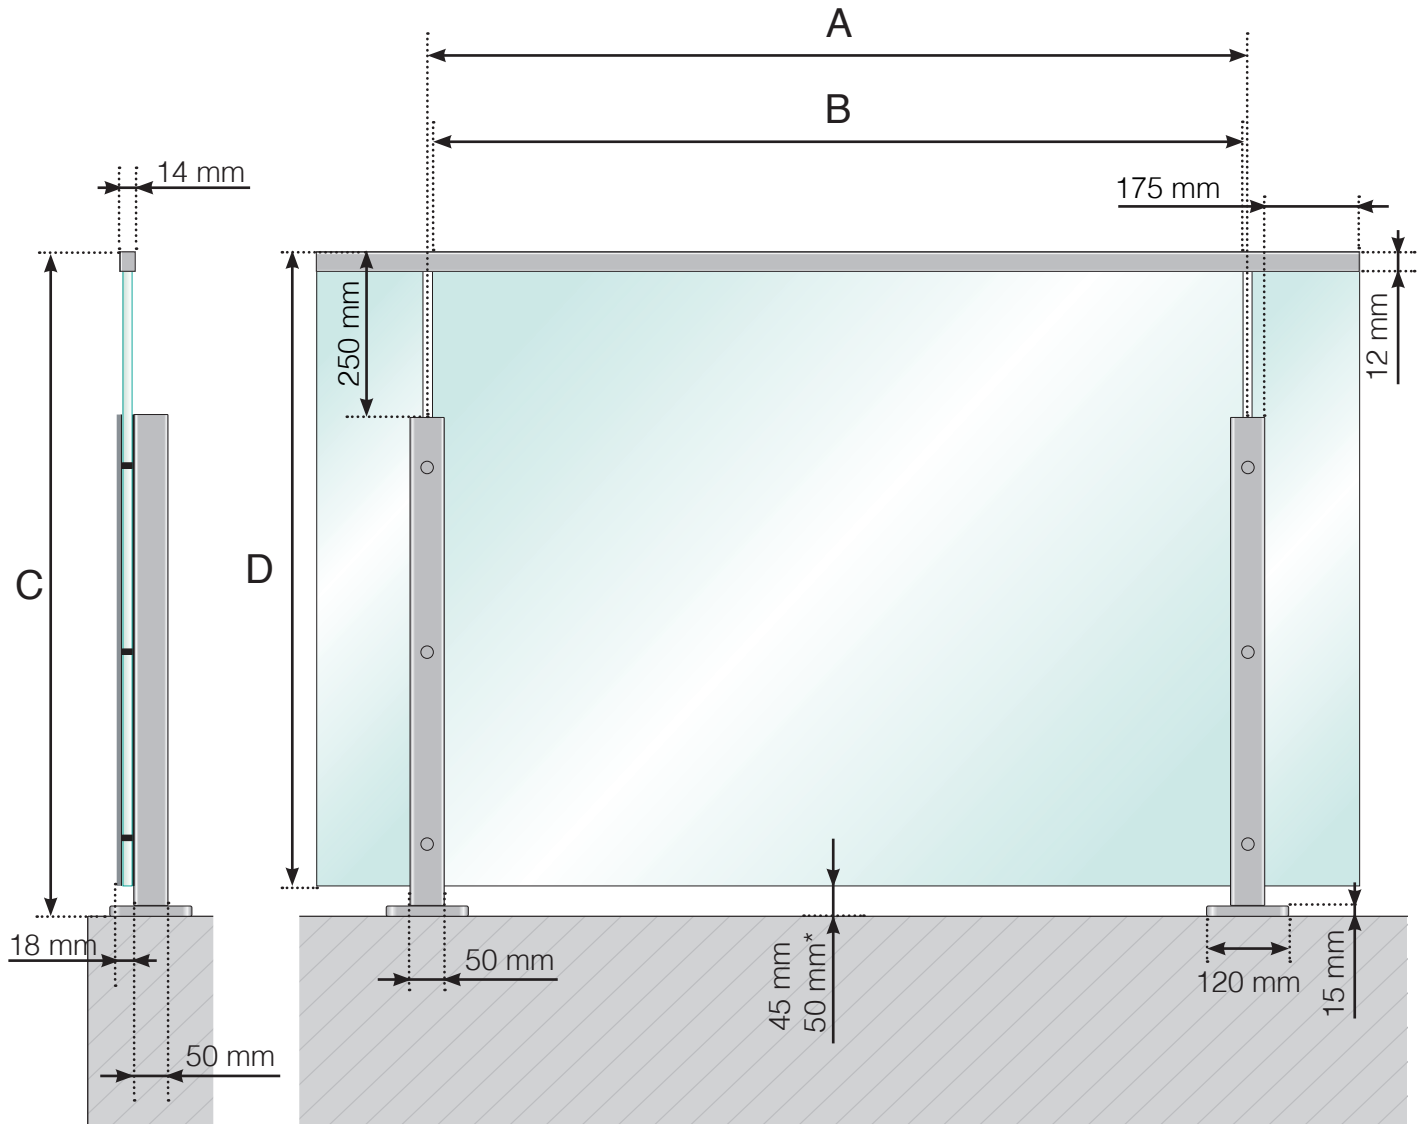

# GELÄNDERDETAILS

Aluminiumgeländer mit Fuß - Normale Pfostenhöhe  
Glasmontage außenseite

- A - Pfosten-Achismaß, abhängig von der jeweiligen Seitenlänge
- B - Scheibenbreite, abhängig von der jeweiligen Seitenlänge und der Anzahl der Elemente
- C - Gesamthöhe des Geländers
- D - Scheibenhöhe

\* - Nur wenn  $A \geq 1300$  mm

**Achtung: Die Zeichnungen sind nicht maßstabsgetreu**

© Räckesbutiken Sweden AB - [www.gelaenderladen.de](http://www.gelaenderladen.de)

01.11.2018 v.1.0

# GELÄNDERDETAILS

Aluminiumgeländer mit Fuß - Normale Pfostenhöhe  
Aluminium-Glasleiste - Glasmontage außenseite

- A - Pfosten-Achismaß, abhängig von der jeweiligen Seitenlänge
- B - Scheibenbreite, abhängig von der jeweiligen Seitenlänge und der Anzahl der Elemente
- C - Gesamthöhe des Geländers
- D - Scheibenhöhe

# GELÄNDERDETAILS

Aluminiumgeländer mit Fuß - Höherer Pfosten  
Glasmontage außenseite

- A - Pfosten-Achismaß, abhängig von der jeweiligen Seitenlänge
- B - Scheibenbreite, abhängig von der jeweiligen Seitenlänge und der Anzahl der Elemente
- C - Gesamthöhe des Geländers
- D - Scheibenhöhe