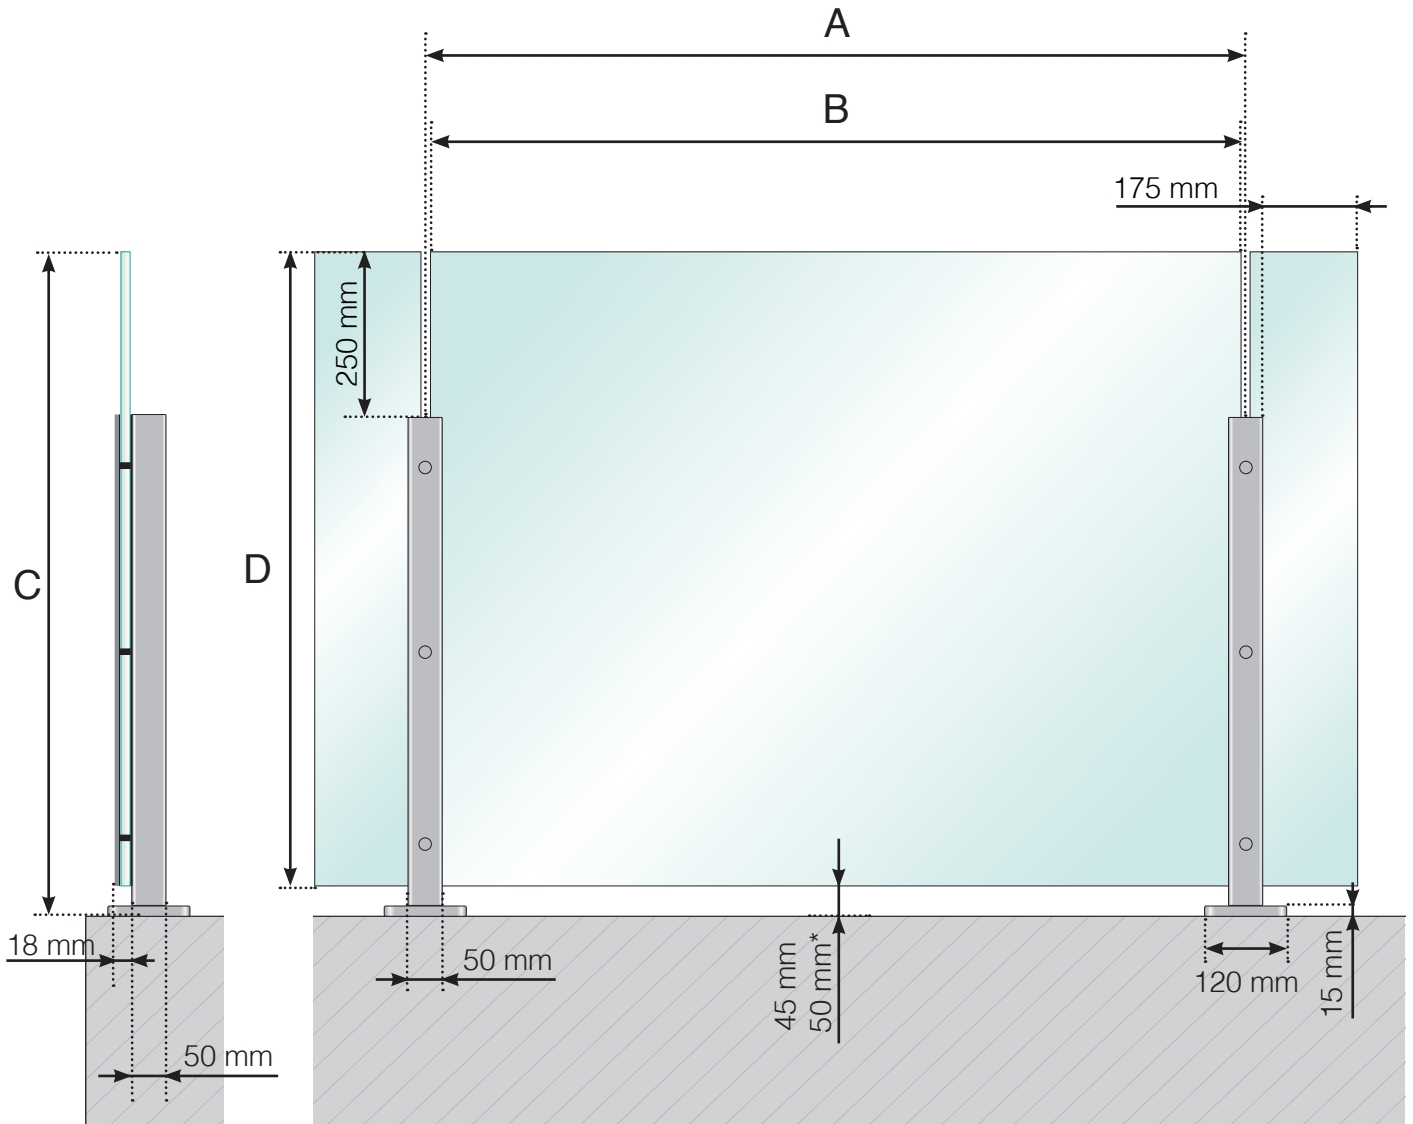

# GELÄNDERDETAILS

Aluminiumgeländer mit Fuß - Normale Pfostenhöhe  
Glasmontage außenseite

- A - Pfosten-Achismaß, abhängig von der jeweiligen Seitenlänge
- B - Scheibenbreite, abhängig von der jeweiligen Seitenlänge und der Anzahl der Elemente
- C - Gesamthöhe des Geländers
- D - Scheibenhöhe

\* - Nur wenn  $A \geq 1300$  mm

**Achtung: Die Zeichnungen sind nicht maßstabsgetreu**

© Räckesbutiken Sweden AB - [www.gelaenderladen.de](http://www.gelaenderladen.de)

01.11.2018 v.1.0

# GELÄNDERDETAILS

Aluminiumgeländer mit Fuß - Normale Pfostenhöhe  
Aluminium-Glasleiste - Glasmontage außenseite

- A - Pfosten-Achismaß, abhängig von der jeweiligen Seitenlänge
- B - Scheibenbreite, abhängig von der jeweiligen Seitenlänge und der Anzahl der Elemente
- C - Gesamthöhe des Geländers
- D - Scheibenhöhe

# GELÄNDERDETAILS

Aluminiumgeländer mit Fuß - Höherer Pfosten  
Glasmontage außenseite

- A - Pfosten-Achismaß, abhängig von der jeweiligen Seitenlänge
- B - Scheibenbreite, abhängig von der jeweiligen Seitenlänge und der Anzahl der Elemente
- C - Gesamthöhe des Geländers
- D - Scheibenhöhe