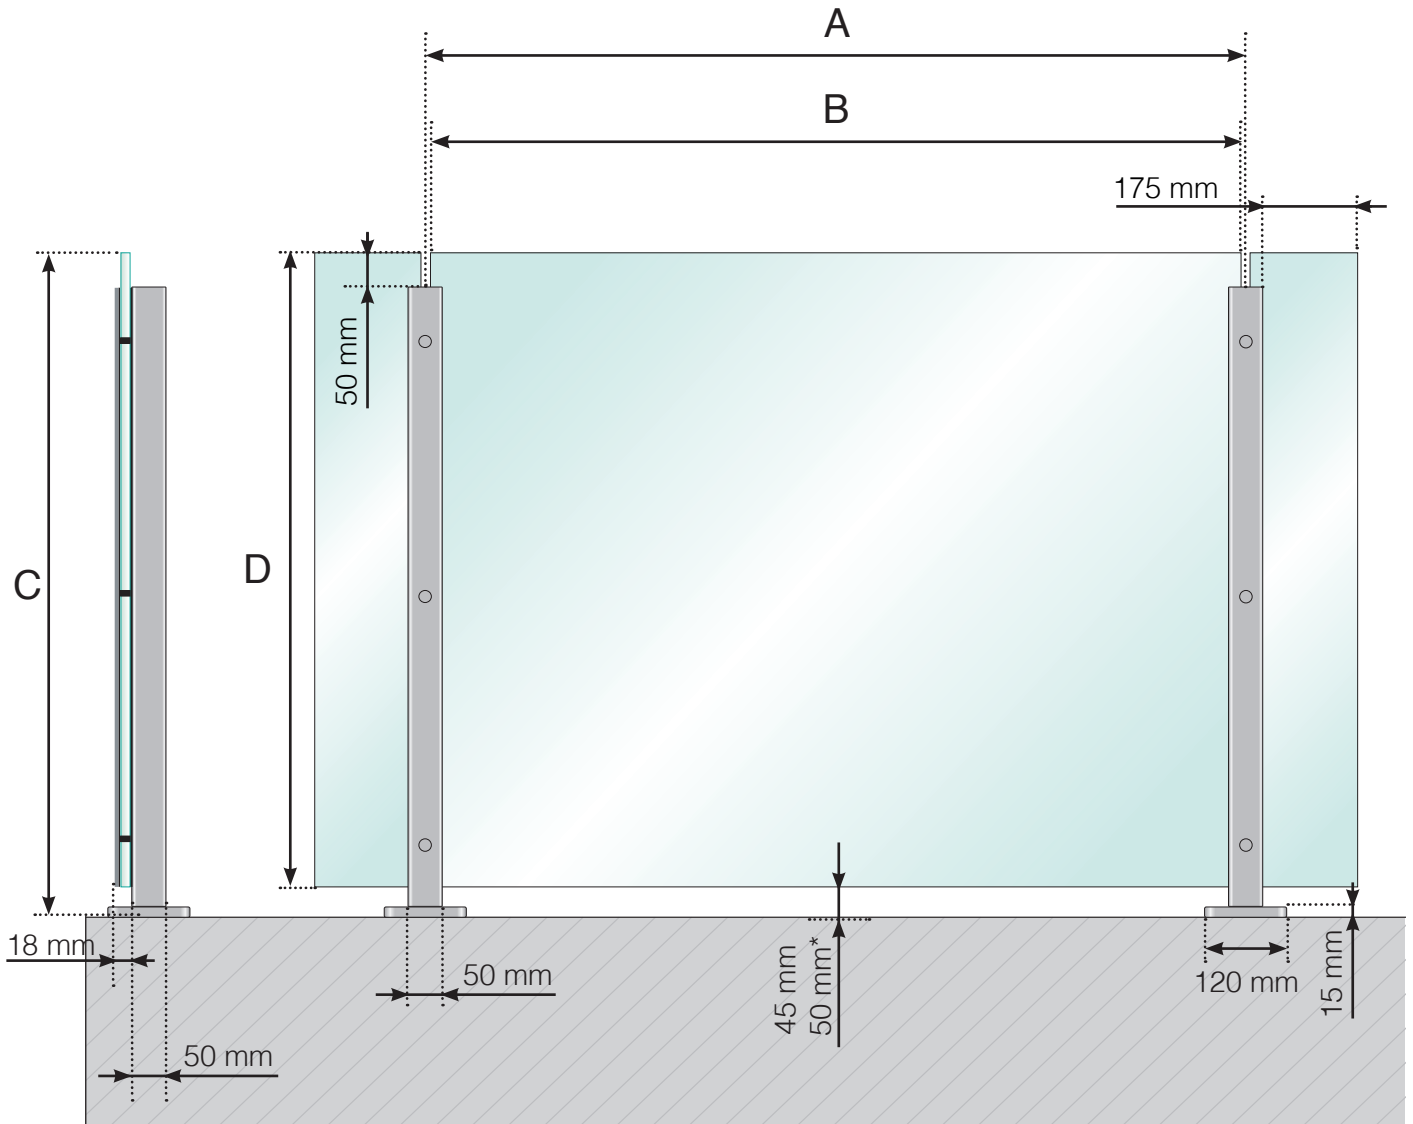

# GELÄNDERDETAILS

Aluminiumgeländer mit Fuß - Normale Pfostenhöhe  
Glasmontage außenseite

- A - Pfosten-Achismaß, abhängig von der jeweiligen Seitenlänge
- B - Scheibenbreite, abhängig von der jeweiligen Seitenlänge und der Anzahl der Elemente
- C - Gesamthöhe des Geländers
- D - Scheibenhöhe

# GELÄNDERDETAILS

Aluminiumgeländer mit Fuß - Normale Pfostenhöhe  
Aluminium-Glasleiste - Glasmontage außenseite

- A - Pfosten-Achismaß, abhängig von der jeweiligen Seitenlänge
- B - Scheibenbreite, abhängig von der jeweiligen Seitenlänge und der Anzahl der Elemente
- C - Gesamthöhe des Geländers
- D - Scheibenhöhe

# GELÄNDERDETAILS

Aluminiumgeländer mit Fuß - Höherer Pfosten  
Glasmontage außenseite

- A - Pfosten-Achismaß, abhängig von der jeweiligen Seitenlänge
- B - Scheibenbreite, abhängig von der jeweiligen Seitenlänge und der Anzahl der Elemente
- C - Gesamthöhe des Geländers
- D - Scheibenhöhe

# GELÄNDERDETAILS

Aluminiumgeländer mit Fuß - Höherer Pfosten  
Aluminium-Glasleiste - Glasmontage außenseite

- A - Pfosten-Achismaß, abhängig von der jeweiligen Seitenlänge
- B - Scheibenbreite, abhängig von der jeweiligen Seitenlänge und der Anzahl der Elemente
- C - Gesamthöhe des Geländers
- D - Scheibenhöhe