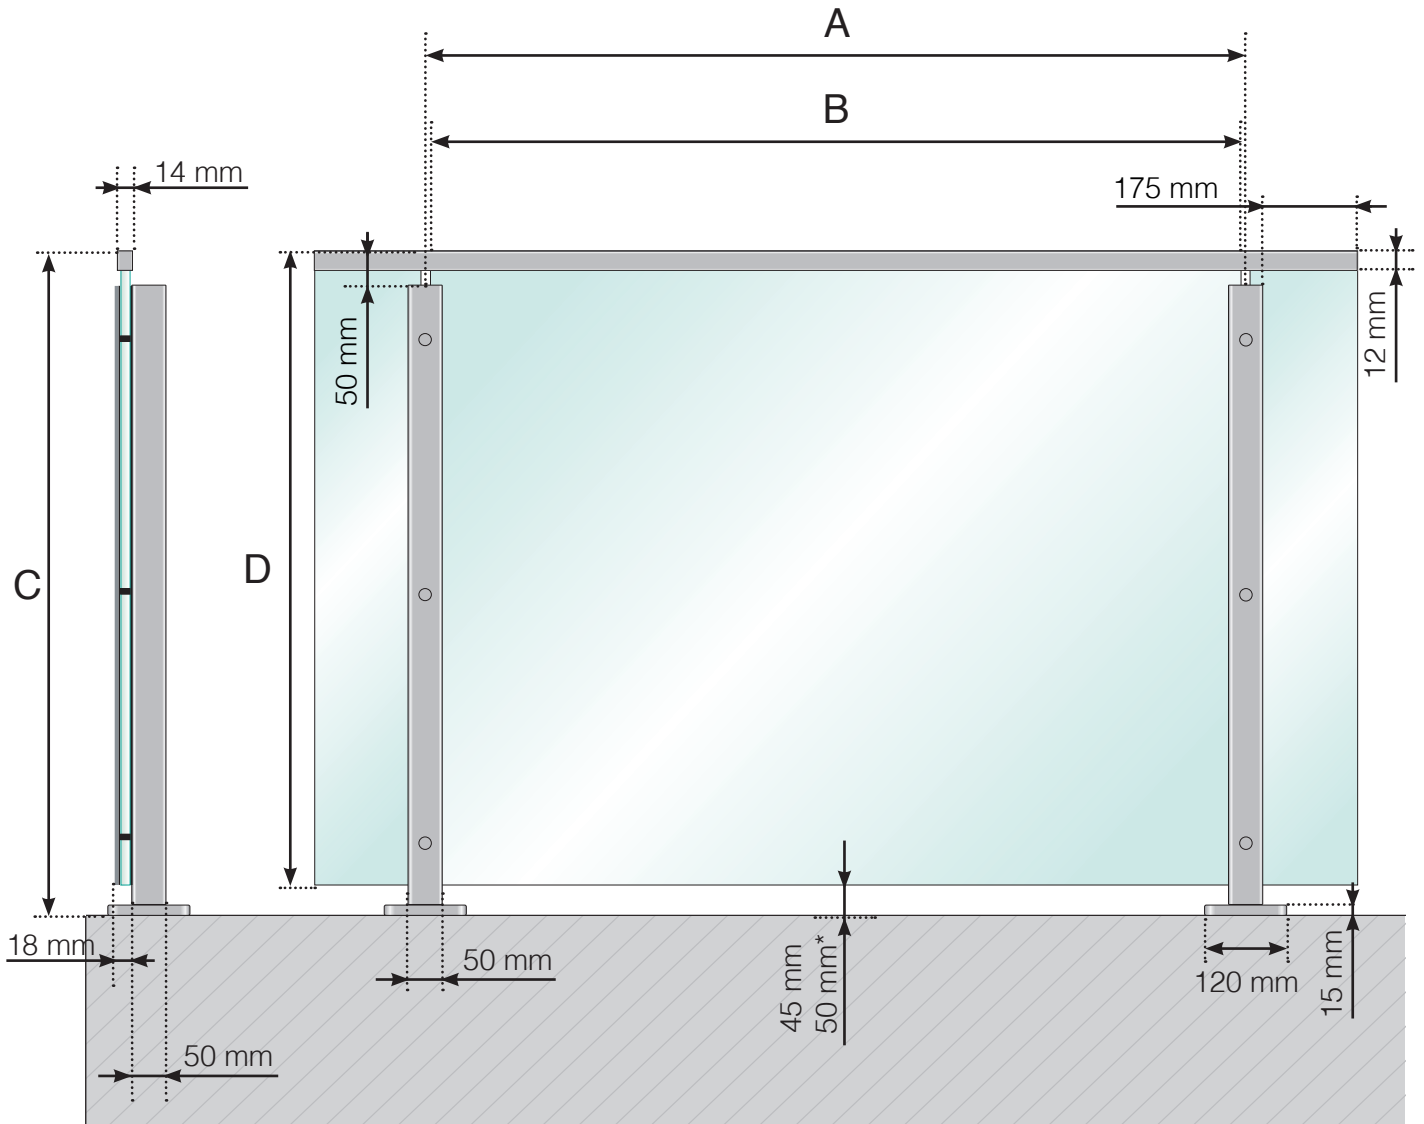

# GELÄNDERDETAILS

Aluminiumgeländer mit Fuß - Normale Pfostenhöhe  
Glasmontage außenseite

- A - Pfosten-Achismaß, abhängig von der jeweiligen Seitenlänge
- B - Scheibenbreite, abhängig von der jeweiligen Seitenlänge und der Anzahl der Elemente
- C - Gesamthöhe des Geländers
- D - Scheibenhöhe

# GELÄNDERDETAILS

Aluminiumgeländer mit Fuß - Normale Pfostenhöhe  
Aluminium-Glasleiste - Glasmontage außenseite

- A - Pfosten-Achismaß, abhängig von der jeweiligen Seitenlänge
- B - Scheibenbreite, abhängig von der jeweiligen Seitenlänge und der Anzahl der Elemente
- C - Gesamthöhe des Geländers
- D - Scheibenhöhe

# GELÄNDERDETAILS

Aluminiumgeländer mit Fuß - Höherer Pfosten  
Glasmontage außenseite

- A - Pfosten-Achismaß, abhängig von der jeweiligen Seitenlänge
- B - Scheibenbreite, abhängig von der jeweiligen Seitenlänge und der Anzahl der Elemente
- C - Gesamthöhe des Geländers
- D - Scheibenhöhe

# GELÄNDERDETAILS

Aluminiumgeländer mit Fuß - Höherer Pfosten  
Aluminium-Glasleiste - Glasmontage außenseite

- A - Pfosten-Achismaß, abhängig von der jeweiligen Seitenlänge
- B - Scheibenbreite, abhängig von der jeweiligen Seitenlänge und der Anzahl der Elemente
- C - Gesamthöhe des Geländers
- D - Scheibenhöhe