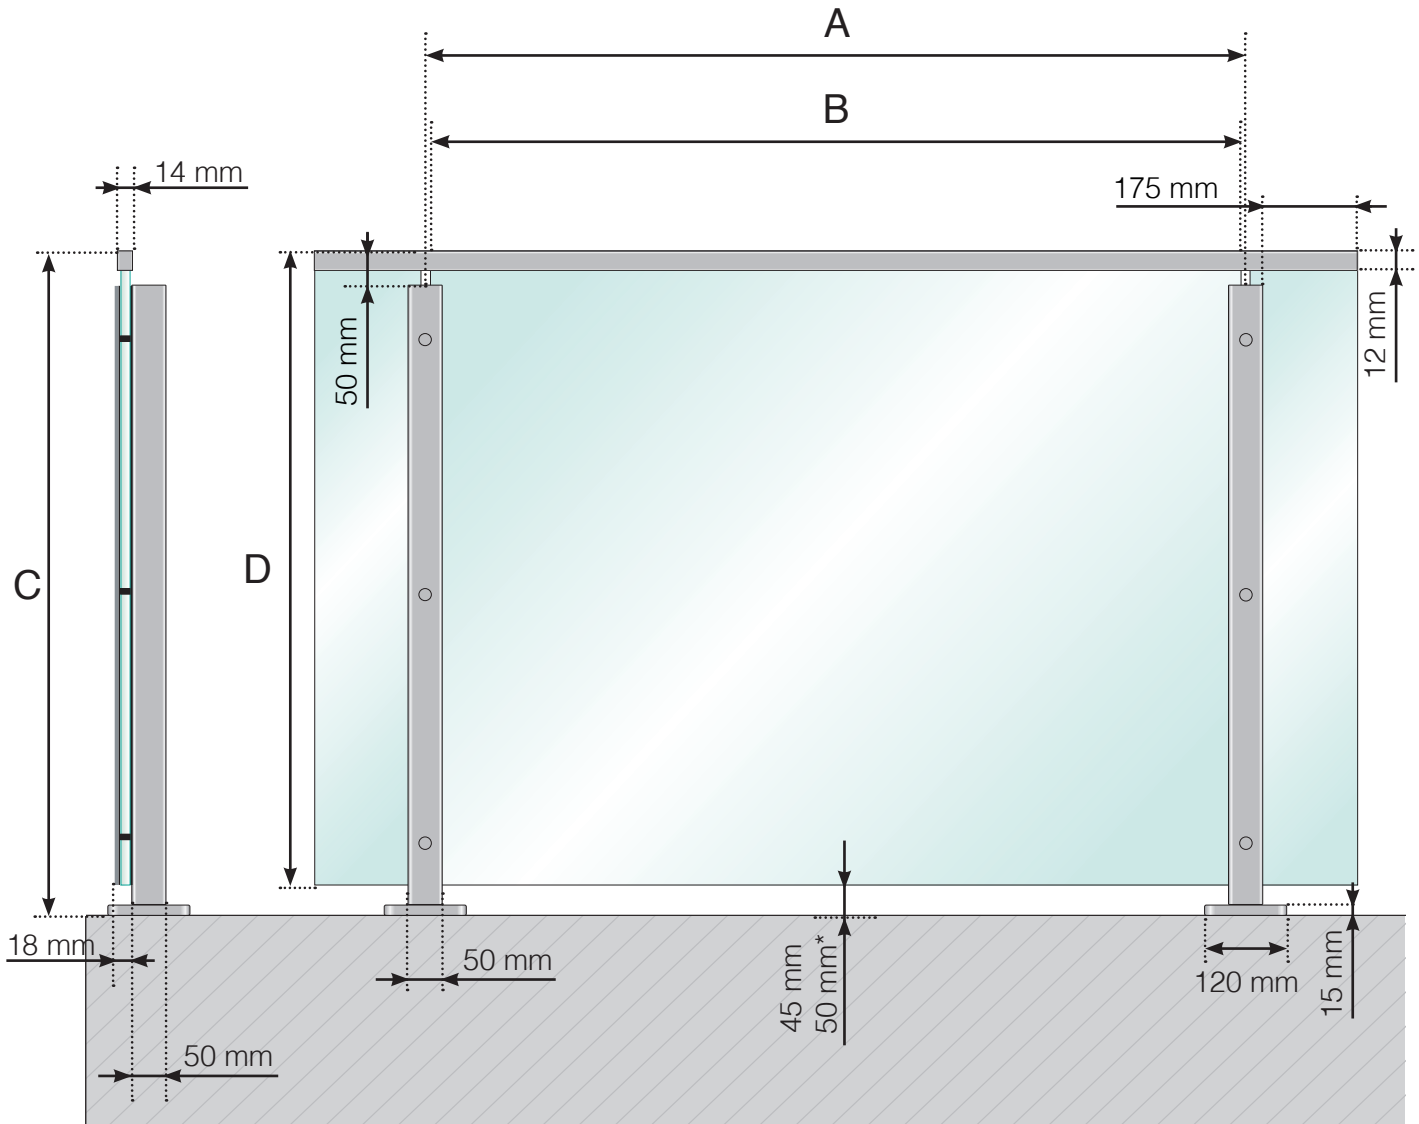

# GELÄNDERDETAILS

Aluminiumgeländer mit Fuß - Normale Pfostenhöhe  
Aluminium-Glasleiste - Glasmontage außenseite

A - Pfosten-Achismaß, abhängig von der jeweiligen Seitenlänge

B - Scheibenbreite, abhängig von der jeweiligen Seitenlänge und der Anzahl der Elemente

# GELÄNDERDETAILS

Aluminiumgeländer mit Fuß - Höherer Pfosten  
Glasmontage außenseite

- A - Pfosten-Achsmaß, abhängig von der jeweiligen Seitenlänge
- B - Scheibenbreite, abhängig von der jeweiligen Seitenlänge und der Anzahl der Elemente
- C - Gesamthöhe des Geländers
- D - Scheibenhöhe

\* - Nur wenn  $A \geq 1300$  mm

**Achtung: Die Zeichnungen sind nicht maßstabsgetreu**

© Räckesbutiken Sweden AB - [www.gelaenderladen.de](http://www.gelaenderladen.de)

01.02.2020 v.1.0

# GELÄNDERDETAILS

Aluminiumgeländer mit Fuß - Höherer Pfosten  
Aluminium-Glasleiste - Glasmontage außenseite

- A - Pfosten-Achismaß, abhängig von der jeweiligen Seitenlänge
- B - Scheibenbreite, abhängig von der jeweiligen Seitenlänge und der Anzahl der Elemente
- C - Gesamthöhe des Geländers
- D - Scheibenhöhe