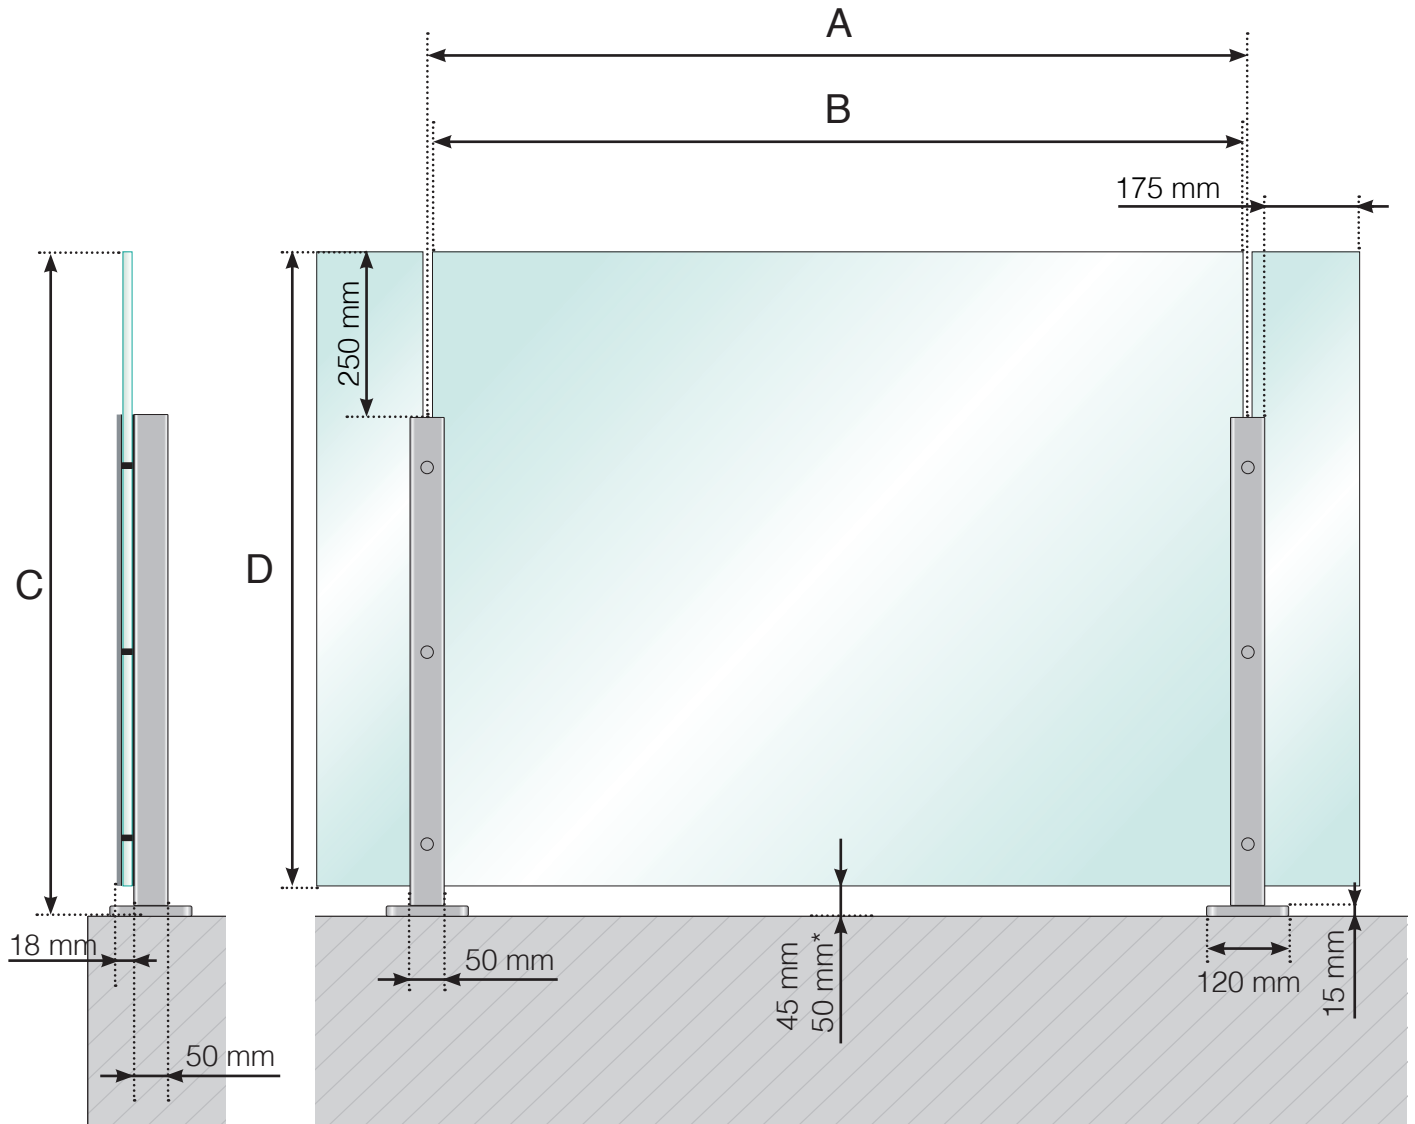

# GELÄNDERDETAILS

Aluminiumgeländer mit Fuß - Normale Pfostenhöhe  
Glasmontage außenseite

- A - Pfosten-Achismaß, abhängig von der jeweiligen Seitenlänge
- B - Scheibenbreite, abhängig von der jeweiligen Seitenlänge und der Anzahl der Elemente
- C - Gesamthöhe des Geländers
- D - Scheibenhöhe

# GELÄNDERDETAILS

Aluminiumgeländer mit Fuß - Normale Pfostenhöhe  
Aluminium-Glasleiste - Glasmontage außenseite

A - Pfosten-Achismaß, abhängig von der jeweiligen Seitenlänge

B - Scheibenbreite, abhängig von der jeweiligen Seitenlänge und der Anzahl der Elemente

# GELÄNDERDETAILS

Aluminiumgeländer mit Fuß - Höherer Pfosten  
Glasmontage außenseite

- A - Pfosten-Achsmaß, abhängig von der jeweiligen Seitenlänge
- B - Scheibenbreite, abhängig von der jeweiligen Seitenlänge und der Anzahl der Elemente
- C - Gesamthöhe des Geländers
- D - Scheibenhöhe

# GELÄNDERDETAILS

Aluminiumgeländer mit Fuß - Höherer Pfosten  
Aluminium-Glasleiste - Glasmontage außenseite

- A - Pfosten-Achismaß, abhängig von der jeweiligen Seitenlänge
- B - Scheibenbreite, abhängig von der jeweiligen Seitenlänge und der Anzahl der Elemente
- C - Gesamthöhe des Geländers
- D - Scheibenhöhe