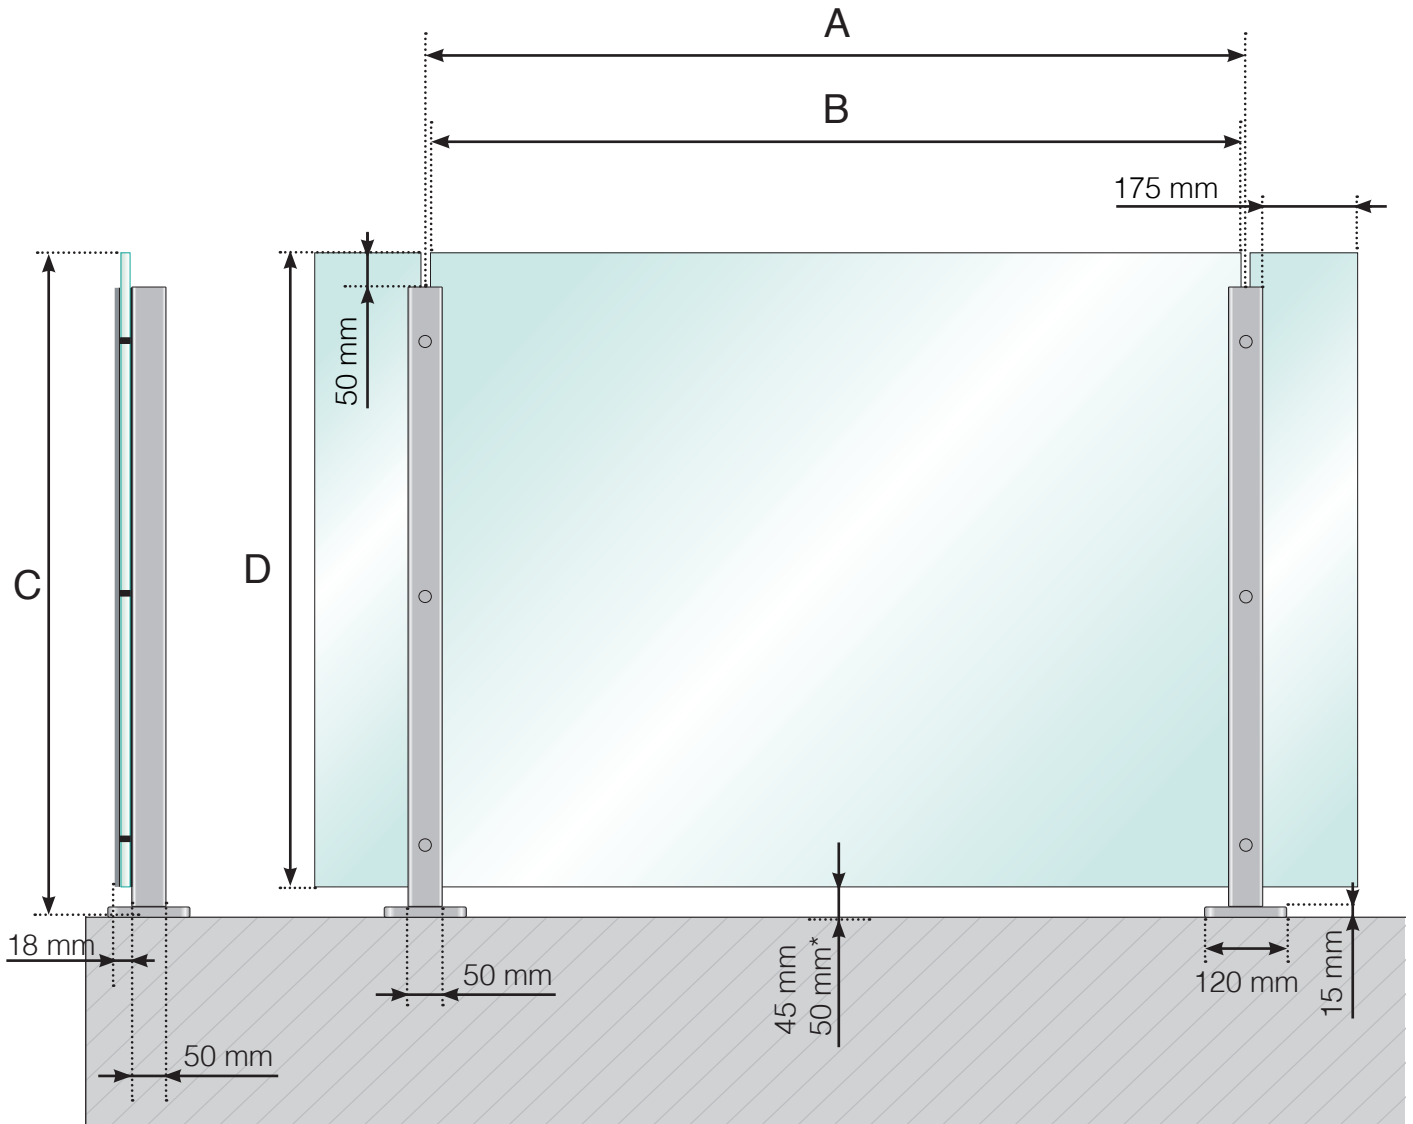

# GELÄNDERDETAILS

Aluminiumgeländer mit Fuß - Normale Pfostenhöhe  
Glasmontage außenseite

- A - Pfosten-Achismaß, abhängig von der jeweiligen Seitenlänge
- B - Scheibenbreite, abhängig von der jeweiligen Seitenlänge und der Anzahl der Elemente
- C - Gesamthöhe des Geländers
- D - Scheibenhöhe

# GELÄNDERDETAILS

Aluminiumgeländer mit Fuß - Normale Pfostenhöhe  
Aluminium-Glasleiste - Glasmontage außenseite

A - Pfosten-Achismaß, abhängig von der jeweiligen Seitenlänge

B - Scheibenbreite, abhängig von der jeweiligen Seitenlänge und der Anzahl der Elemente

C - Gesamthöhe des Geländers

D - Scheibenhöhe

\* - Nur wenn  $A \geq 1300$  mm

Achtung: Die Zeichnungen sind nicht maßstabgetreu

© Räckesbutiken Sweden AB - [www.gelaenderladen.de](http://www.gelaenderladen.de)

# GELÄNDERDETAILS

Aluminiumgeländer mit Fuß - Höherer Pfosten  
Glasmontage außenseite

- A - Pfosten-Achsmaß, abhängig von der jeweiligen Seitenlänge
- B - Scheibenbreite, abhängig von der jeweiligen Seitenlänge und der Anzahl der Elemente
- C - Gesamthöhe des Geländers
- D - Scheibenhöhe