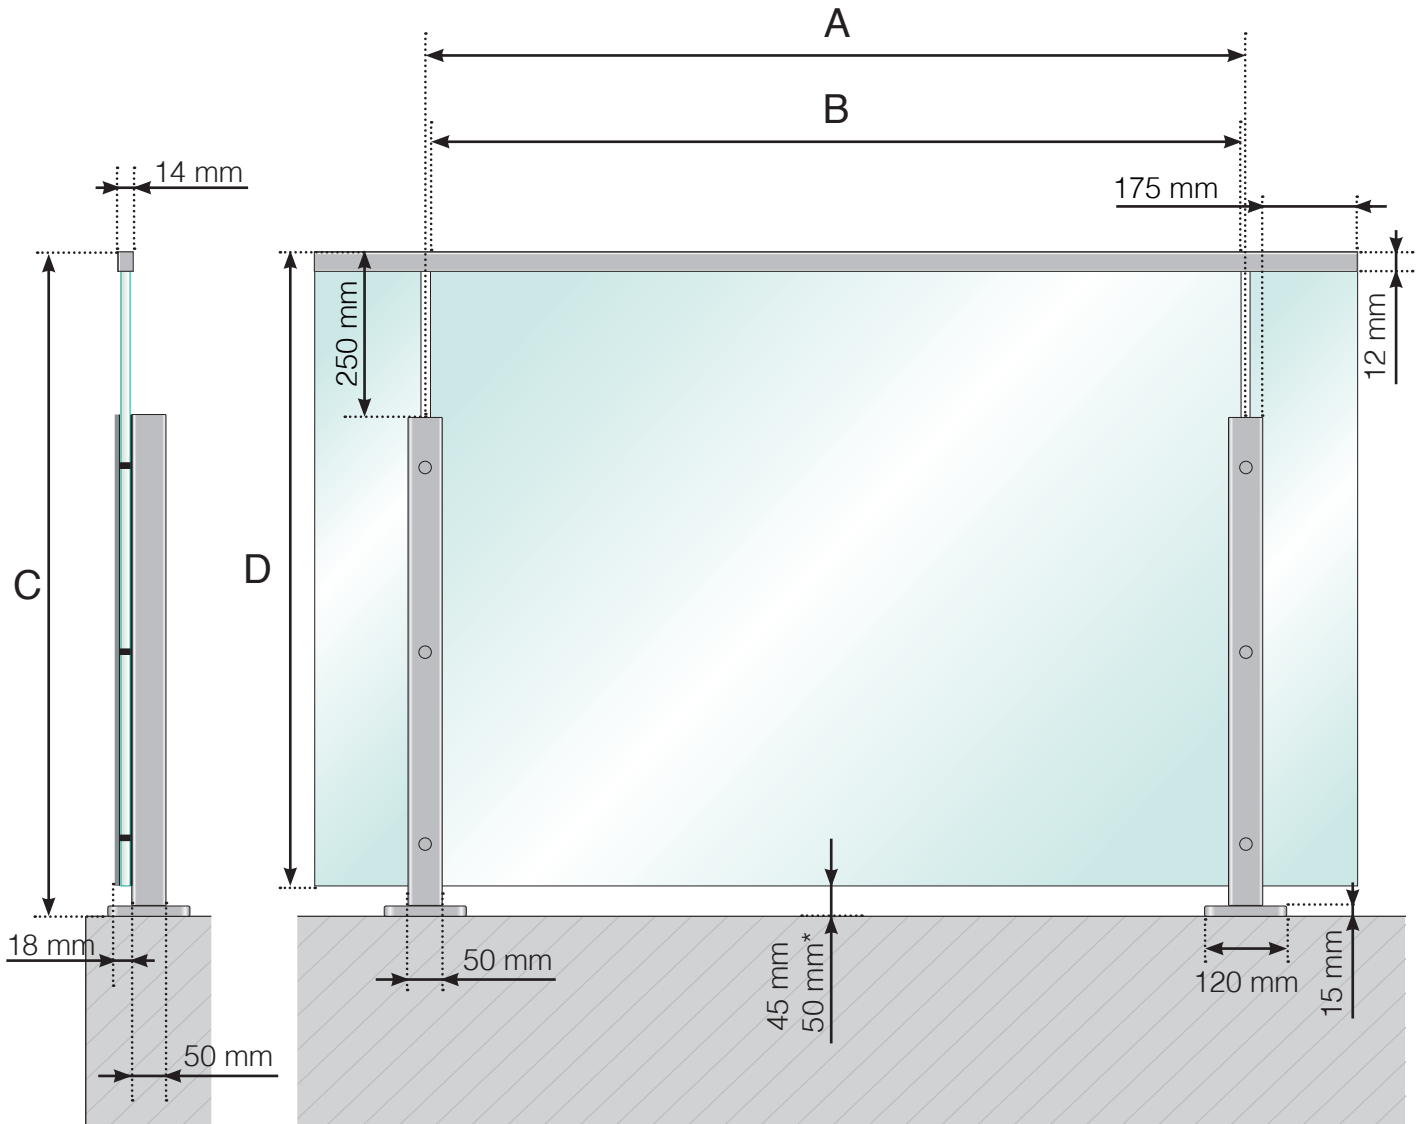

# GELÄNDERDETAILS

Aluminiumgeländer mit Fuß - Normale Pfostenhöhe  
Glasmontage außenseite

- A - Pfosten-Achismaß, abhängig von der jeweiligen Seitenlänge
- B - Scheibenbreite, abhängig von der jeweiligen Seitenlänge und der Anzahl der Elemente
- C - Gesamthöhe des Geländers
- D - Scheibenhöhe

\* - Nur wenn  $A \geq 1300$  mm

Achtung: Die Zeichnungen sind nicht maßstabgetreu

© Räckesbutiken Sweden AB - [www.gelaenderladen.de](http://www.gelaenderladen.de)

01.11.2018 v.1.0

# GELÄNDERDETAILS

Aluminiumgeländer mit Fuß - Normale Pfostenhöhe  
Aluminium-Glasleiste - Glasmontage außenseite

A - Pfosten-Achismaß, abhängig von der jeweiligen Seitenlänge

B - Scheibenbreite, abhängig von der jeweiligen Seitenlänge und der Anzahl der Elemente

# GELÄNDERDETAILS

Aluminiumgeländer mit Fuß - Höherer Pfosten  
Glasmontage außenseite

- A - Pfosten-Achsmaß, abhängig von der jeweiligen Seitenlänge
- B - Scheibenbreite, abhängig von der jeweiligen Seitenlänge und der Anzahl der Elemente
- C - Gesamthöhe des Geländers
- D - Scheibenhöhe