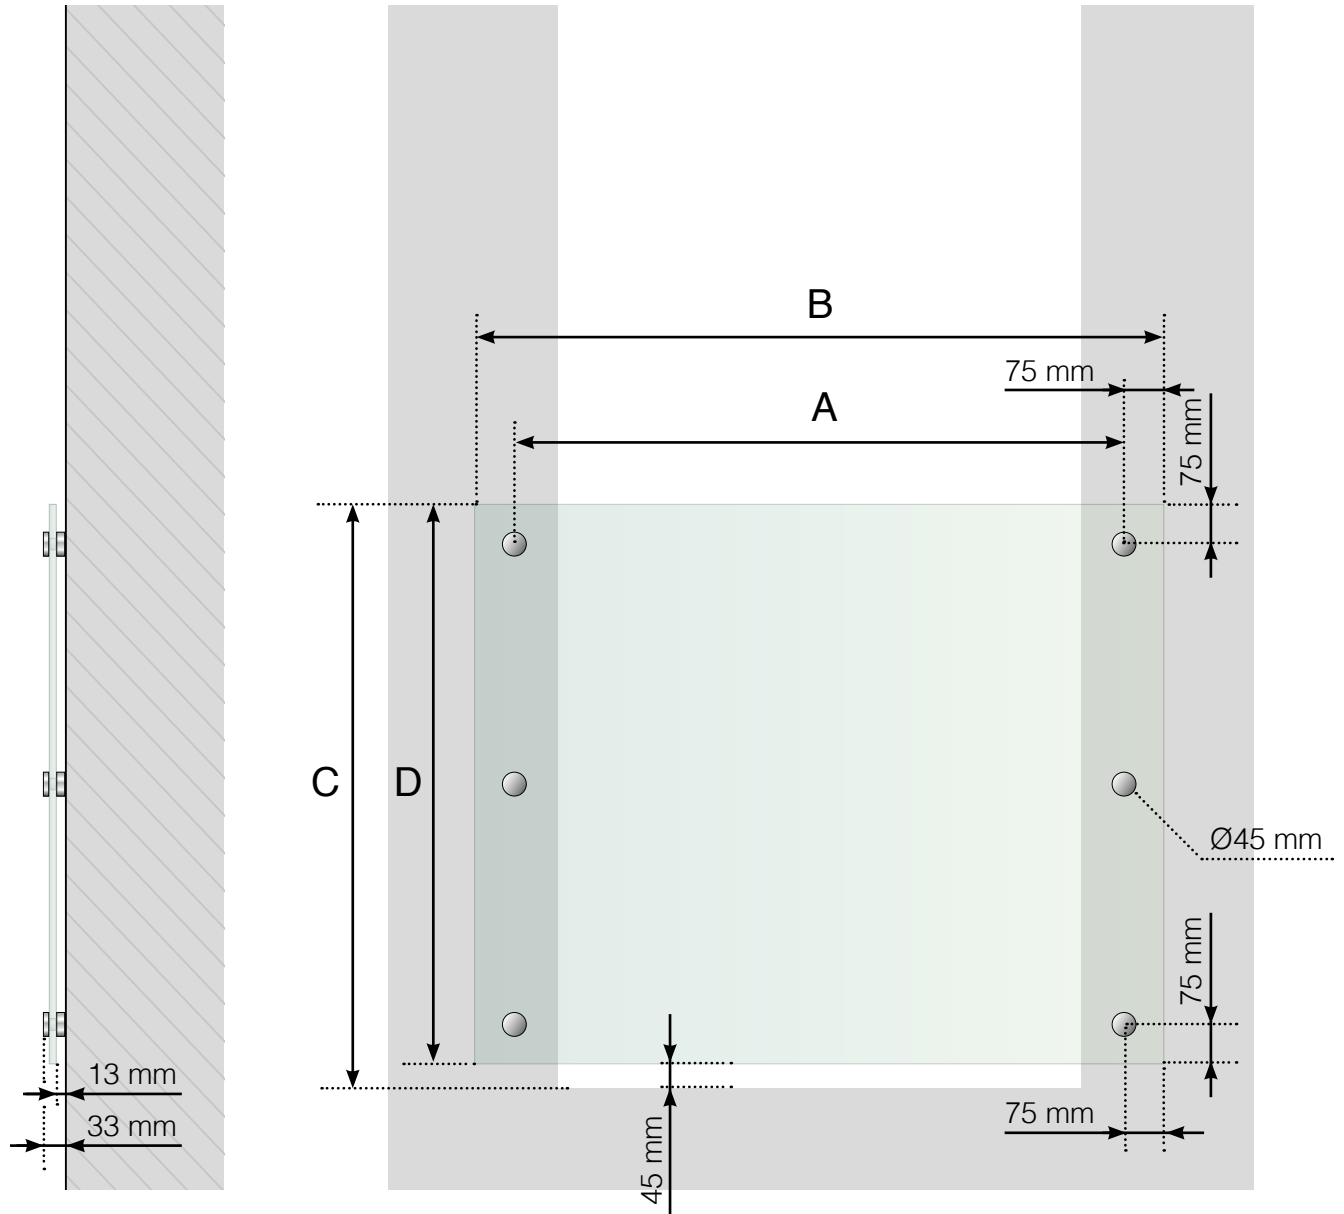

GELÄNDERDETAILS

Französischer Balkon mit Punkthaltern

- A - Befestigungslöcher-Achismaß
- B - Glasbreite in Abhängigkeit vom Achsmaß der Befestigungslöcher
- C - Gesamthöhe des Geländers
- D - Scheibenhöhe

Achtung: Die Zeichnungen sind nicht maßstabgetreu

© Räckesbutiken Sweden AB - www.gelaenderladen.de

01.10.2019 v.1.0

GELÄNDERDETAILS

Französischer Balkon mit Punkthaltern und Handlauf aus Aluminium

- A - Befestigungslöcher-Achismaß
- B - Glasbreite in Abhängigkeit vom Achsmaß der Befestigungslöcher
- C - Gesamthöhe des Geländers
- D - Scheibenhöhe