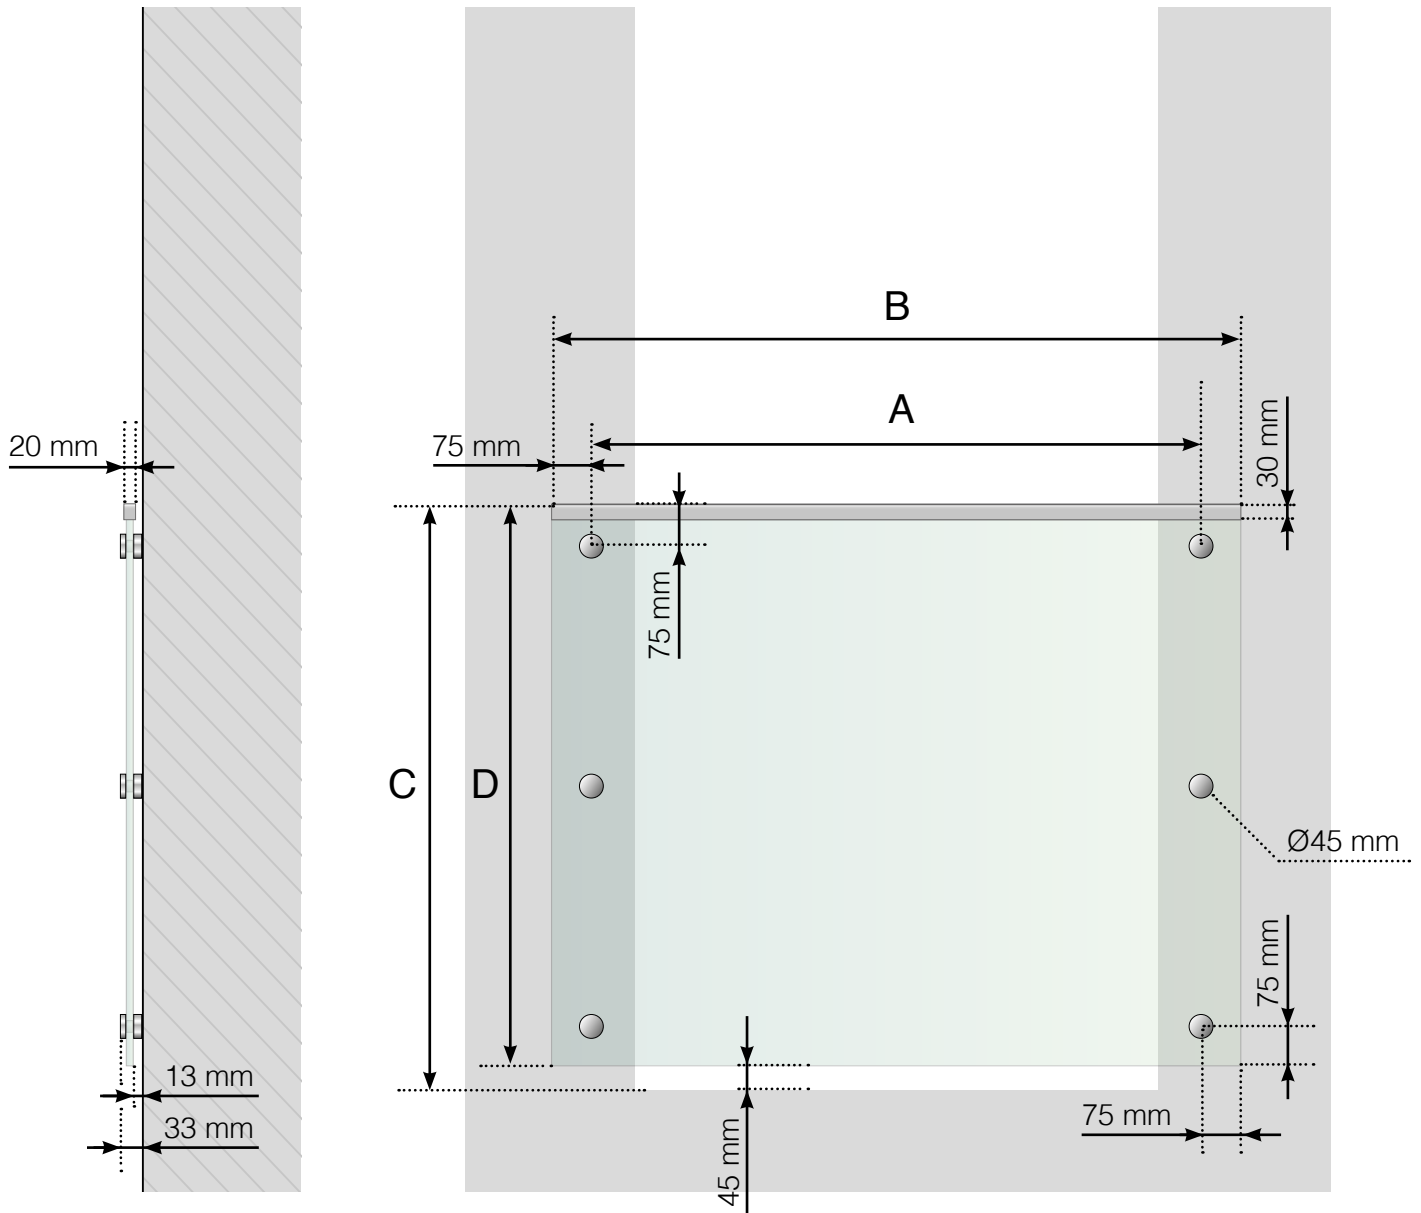

GELÄNDERDETAILS

Französischer Balkon mit Punkthaltern

- A - Befestigungslöcher-Achismaß
- B - Glasbreite in Abhängigkeit vom Achsmaß der Befestigungslöcher
- C - Gesamthöhe des Geländers
- D - Scheibenhöhe

Achtung: Die Zeichnungen sind nicht maßstabgetreu

© Räckesbutiken Sweden AB - www.gelaenderladen.de

01.10.2019 v.1.0

GELÄNDERDETAILS

Französischer Balkon mit Punkthaltern und Handlauf aus Aluminium

- A - Befestigungslöcher-Achismaß
- B - Glasbreite in Abhängigkeit vom Achsmaß der Befestigungslöcher
- C - Gesamthöhe des Geländers
- D - Scheibenhöhe