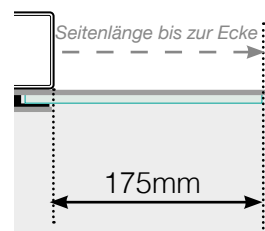

Maßvorlage

Platzierung - Aluminiumpfosten seitliche Verankerung

Außenecke

Außenecke > 90°

Innenecke > 90°

Innenecke

Endpfosten

Freies Ende

An einer Wand

Achtung: Die Zeichnungen sind nicht maßstabgetreu

© Räckesbutiken Sweden AB - www.gelaenderladen.de

01.11.2018 v.1.0

GELÄNDERLADEN.AT