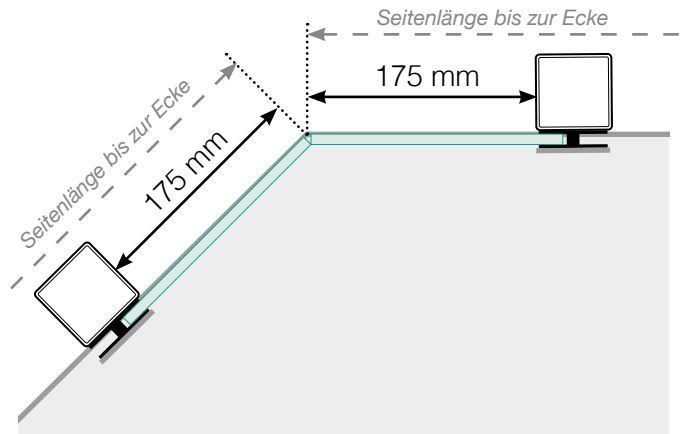

Maßvorlage

Platzierung - Aluminiumpfosten seitliche Verankerung

Außenecke

Außenecke > 90°

Innenecke > 90°

Innenecke

Endpfosten

Freies Ende

An einer Wand

Achtung: Die Zeichnungen sind nicht maßstabgetreu

© Räckesbutiken Sweden AB - www.gelaenderladen.de

01.11.2018 v.1.0

GELÄNDERLADEN.AT