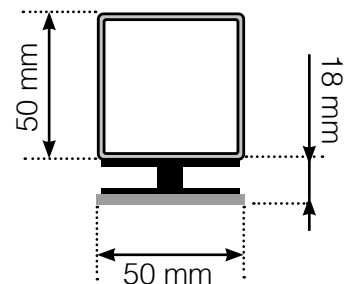

An einer Wand