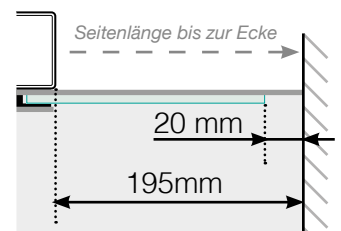

Maßvorlage

Platzierung - Aluminiumpfosten seitliche Verankerung

Außenecke

Außenecke > 90°

Innenecke > 90°

Innenecke

Endpfosten

Freies Ende

An einer Wand

Achtung: Die Zeichnungen sind nicht maßstabgetreu

© Räckesbutiken Sweden AB - www.gelaenderladen.de

01.11.2018 v.1.0

GELÄNDERLADEN.AT