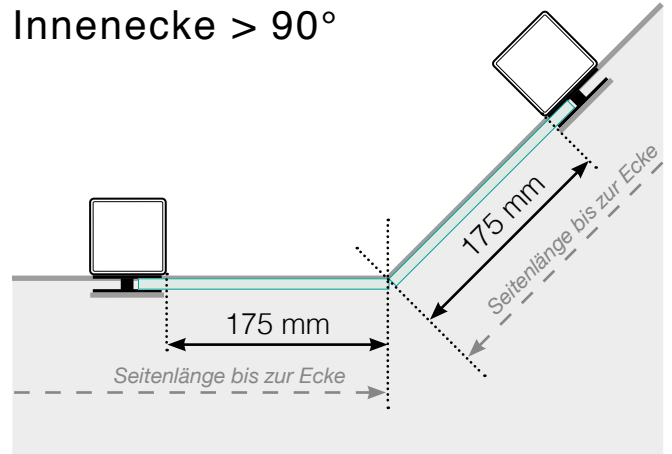

Maßvorlage

Platzierung - Aluminiumpfosten seitliche Verankerung

Außenecke

Außenecke > 90°

Innenecke > 90°

Innenecke

Endpfosten

Freies Ende

An einer Wand

Achtung: Die Zeichnungen sind nicht maßstabgetreu

© Räckesbutiken Sweden AB - www.gelaenderladen.de

01.11.2018 v.1.0

GELÄNDERLADEN.AT