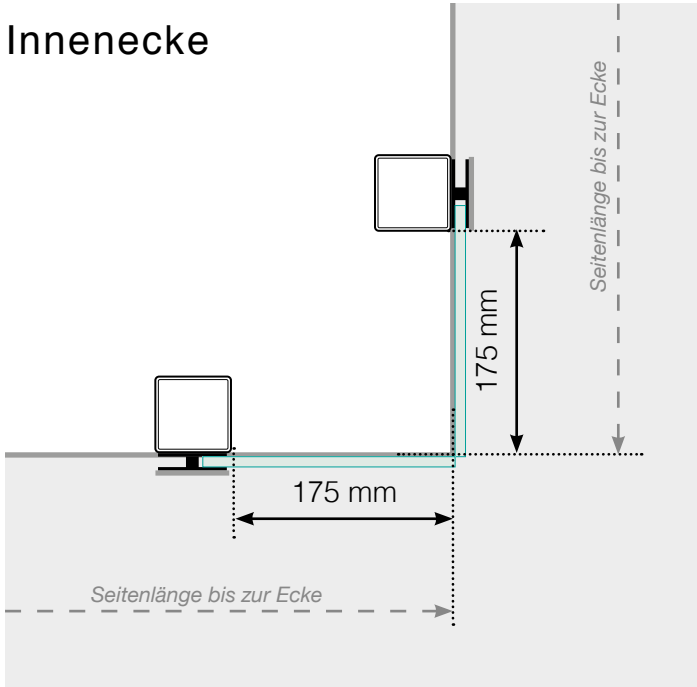

Maßvorlage

Platzierung - Aluminiumpfosten seitliche Verankerung

Außenecke

Außenecke > 90°

Innenecke > 90°

Innenecke

Endpfosten

Freies Ende

An einer Wand

Achtung: Die Zeichnungen sind nicht maßstabgetreu

© Räckesbutiken Sweden AB - www.gelaenderladen.de

01.11.2018 v.1.0

GELÄNDERLADEN.AT