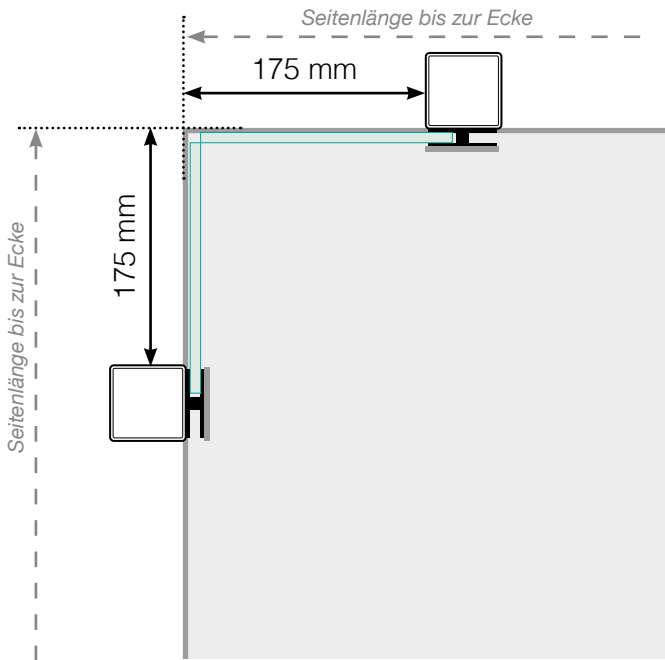

Maßvorlage

Platzierung - Aluminiumpfosten seitliche Verankerung

Außenecke

Außenecke > 90°

Innenecke > 90°

Innenecke

Endpfosten

Freies Ende

An einer Wand

Achtung: Die Zeichnungen sind nicht maßstabgetreu

© Räckesbutiken Sweden AB - www.gelaenderladen.de

01.11.2018 v.1.0

GELÄNDERLADEN.AT