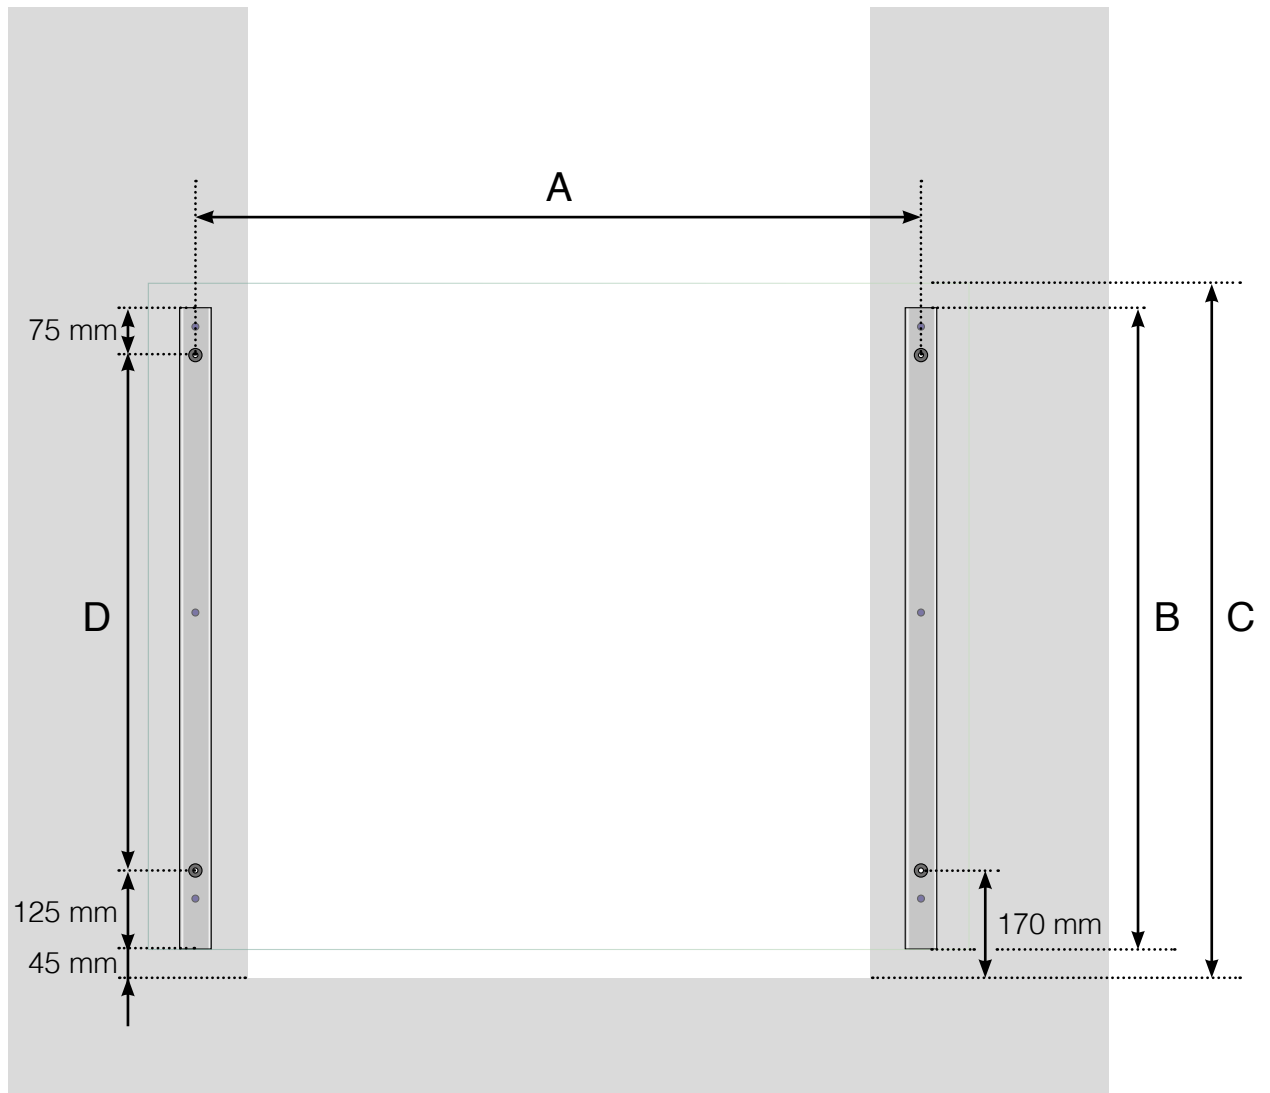

Maßvorlage

Französischer Balkon mit Aluminiumpfosten

A - c/c-Maß der Halterungsvorrichtung

B - Pfostenhöhe

C - Gesamthöhe des Geländers

D - Abstand bei Geländerhöhe 1000: 715 mm. Abstand bei Geländerhöhe 1100: 815 mm