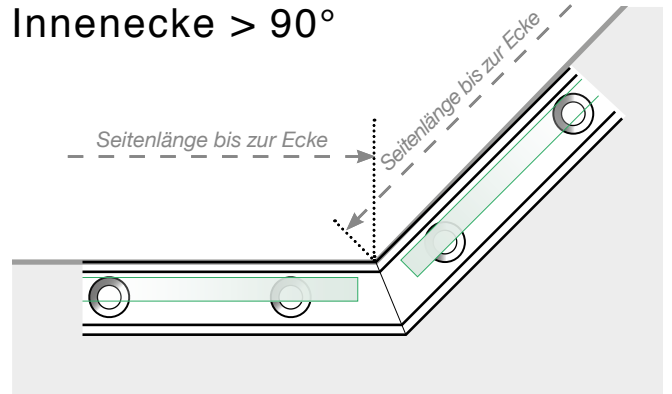

Maßvorlage

Platzierung - Ganzglas Klemmschiene

Außenecke

Außenecke > 90°

Innenecke > 90°

Innenecke

Abschluss

Freies Ende

An einer Wand

Achtung: Die Zeichnungen sind nicht maßstabgetreu

© Räckesbutiken Sweden AB - www.gelaenderladen.de

01.06.2019 v.1.2