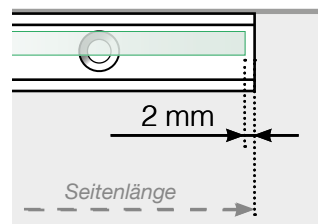

Maßvorlage

Platzierung - Ganzglas Klemmschiene

Außenecke

Außenecke > 90°

Innenecke > 90°

Innenecke

Abschluss

Freies Ende

An einer Wand

Achtung: Die Zeichnungen sind nicht maßstabgetreu

© Räckesbutiken Sweden AB - www.gelaenderladen.de

01.06.2019 v.1.2