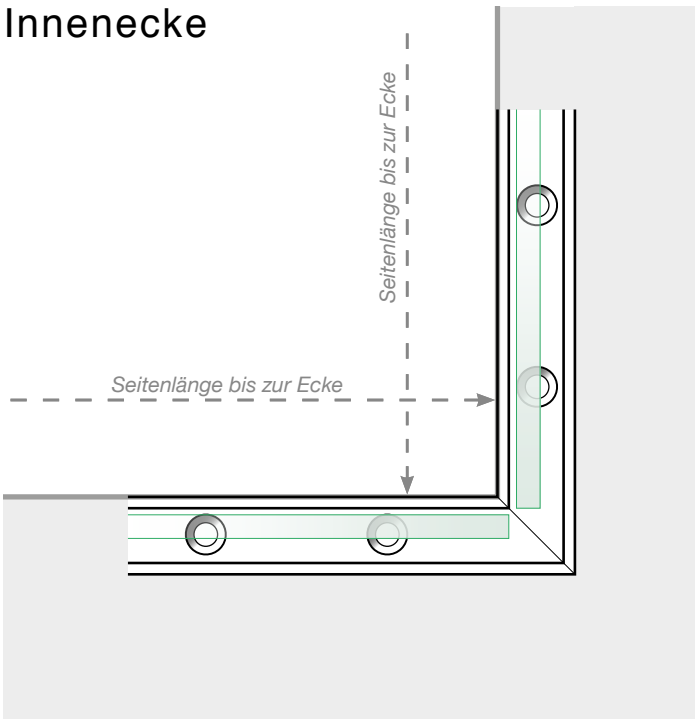

Maßvorlage

Platzierung - Ganzglas Klemmschiene

Außenecke

Außenecke > 90°

Innenecke > 90°

Innenecke

Abschluss

Freies Ende

An einer Wand

Achtung: Die Zeichnungen sind nicht maßstabgetreu

© Räckesbutiken Sweden AB - www.gelaenderladen.de

01.06.2019 v.1.2