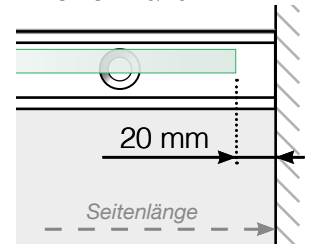

Maßvorlage

Platzierung - Ganzglas Klemmschiene

Außenecke

Außenecke > 90°

Innenecke > 90°

Innenecke

Abschluss

Freies Ende

An einer Wand

Achtung: Die Zeichnungen sind nicht maßstabgetreu

© Räckesbutiken Sweden AB - www.gelaenderladen.de

01.06.2019 v.1.2