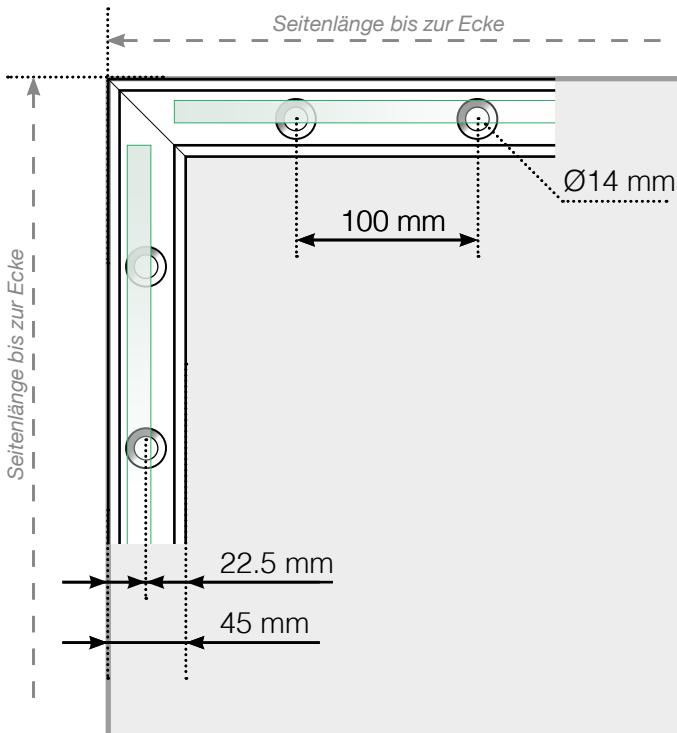

Maßvorlage

Platzierung - Ganzglas Klemmschiene

Außenecke

Außenecke > 90°

Innenecke > 90°

Innenecke

Abschluss

Freies Ende

An einer Wand

Achtung: Die Zeichnungen sind nicht maßstabgetreu

© Räckesbutiken Sweden AB - www.gelaenderladen.de

01.06.2019 v.1.2