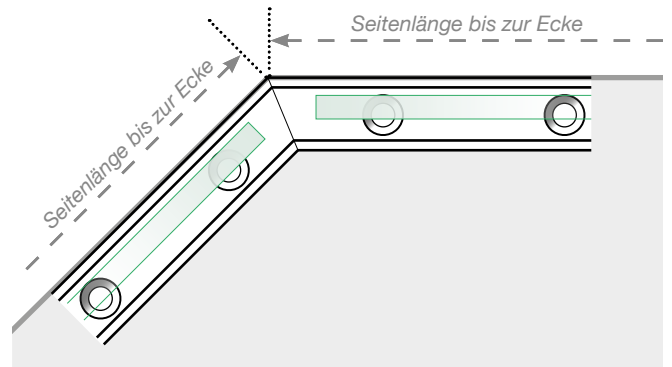

Maßvorlage

Platzierung - Ganzglas Klemmschiene

Außenecke

Außenecke > 90°

Innenecke > 90°

Innenecke

Abschluss

Freies Ende

An einer Wand

Achtung: Die Zeichnungen sind nicht maßstabgetreu

© Räckesbutiken Sweden AB - www.gelaenderladen.de

01.06.2019 v.1.2