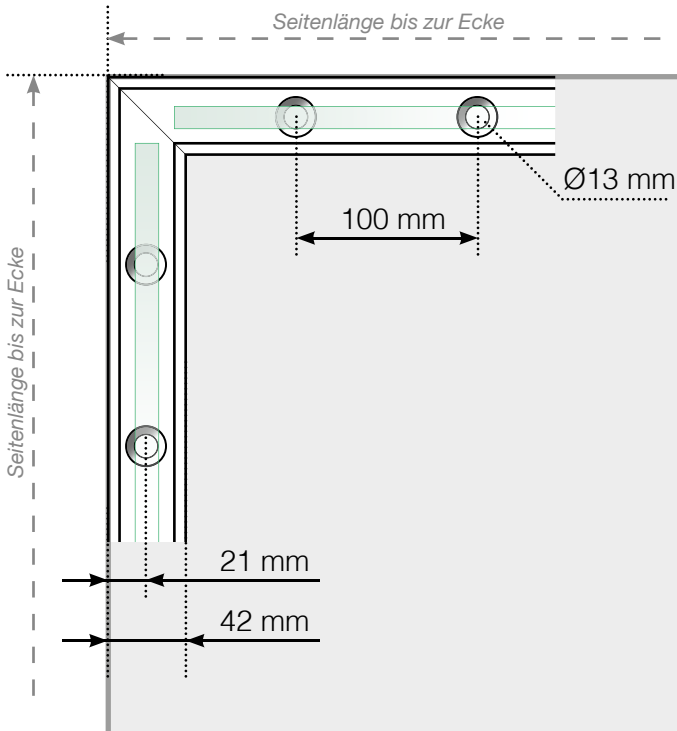

# Maßvorlage

## Platzierung - Ganzglas Klemmschiene

### Außenecke > 90°

### Innenecke > 90°