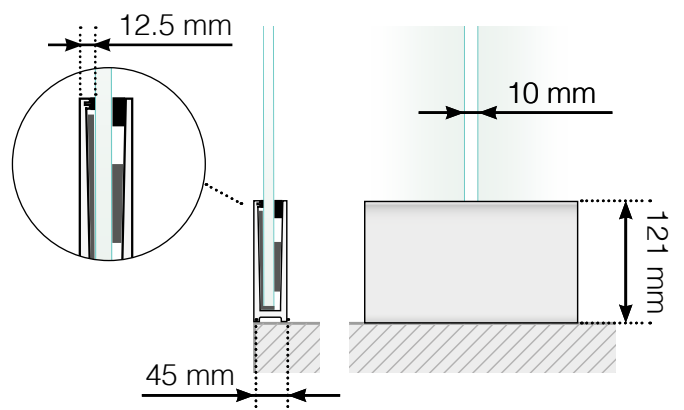

Maßvorlage

Platzierung - Ganzglas Klemmschiene

Außenecke

Außenecke > 90°

Innenecke > 90°

Innenecke

Abschluss

Freies Ende

An einer Wand

Achtung: Die Zeichnungen sind nicht maßstabgetreu

© Räckesbutiken Sweden AB - www.gelaenderladen.de

01.06.2019 v.1.2