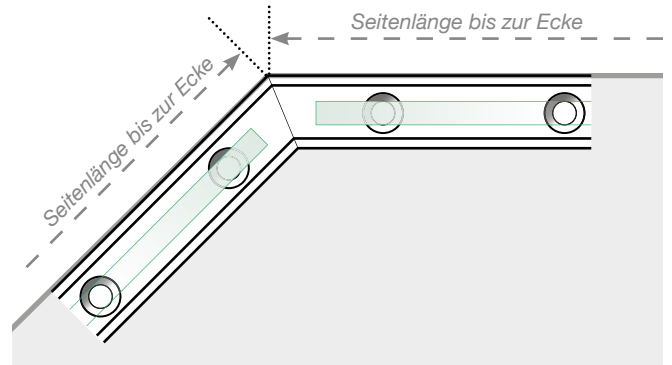

# Maßvorlage

## Platzierung - Ganzglas Klemmschiene

### Außenecke > 90°