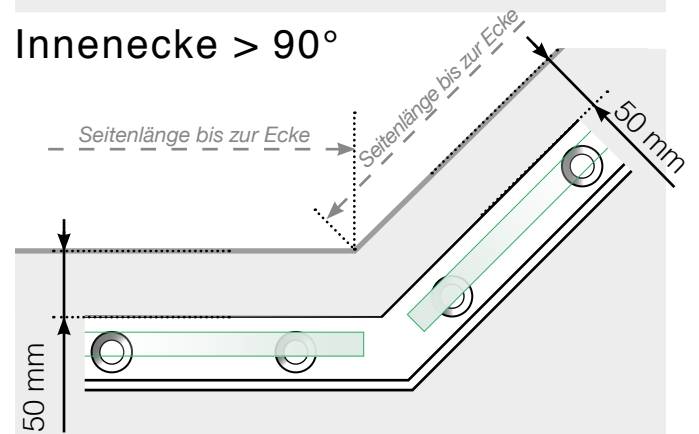

Maßvorlage

Platzierung - Ganzglas Klemmschiene Befestigung auf Betonoberfläche

Außenecke

Außenecke > 90°

Innenecke > 90°

Innenecke

Abschluss

Achtung: Die Zeichnungen sind nicht maßstabgetreu