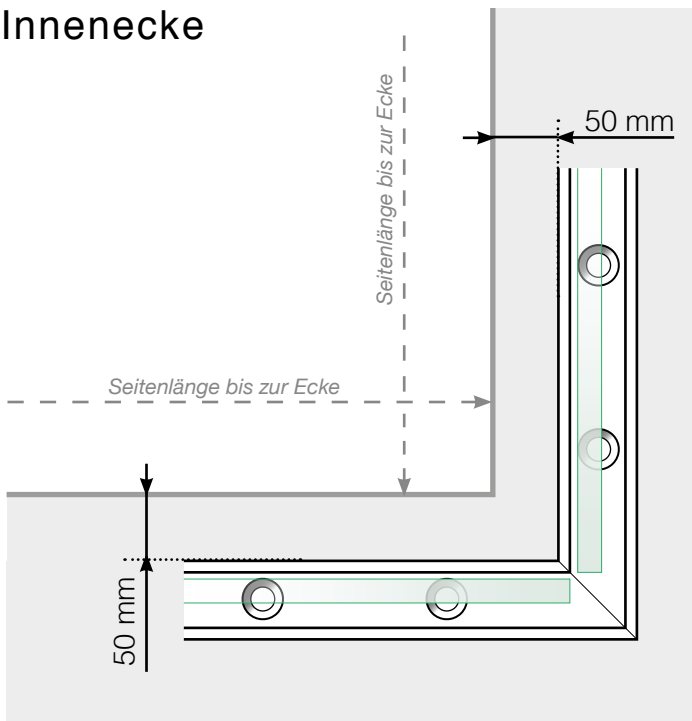

Maßvorlage

Platzierung - Ganzglas Klemmschiene Befestigung auf Betonoberfläche

Außenecke

Außenecke > 90°

Innenecke > 90°

Innenecke

Abschluss

Achtung: Die Zeichnungen sind nicht maßstabgetreu