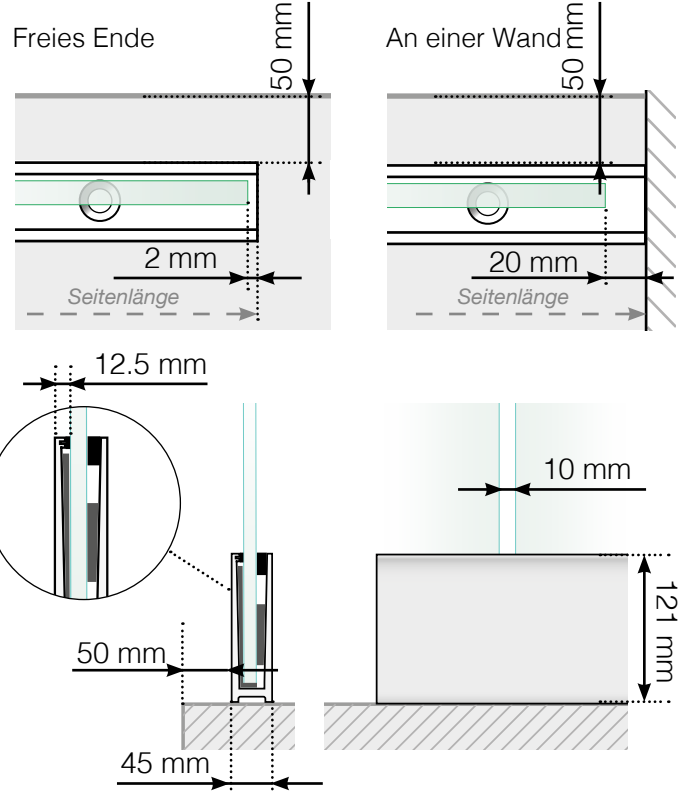

Maßvorlage

Platzierung - Ganzglas Klemmschiene Befestigung auf Betonoberfläche

Außenecke

Außenecke > 90°

Innenecke > 90°

Innenecke

Abschluss

Achtung: Die Zeichnungen sind nicht maßstabgetreu