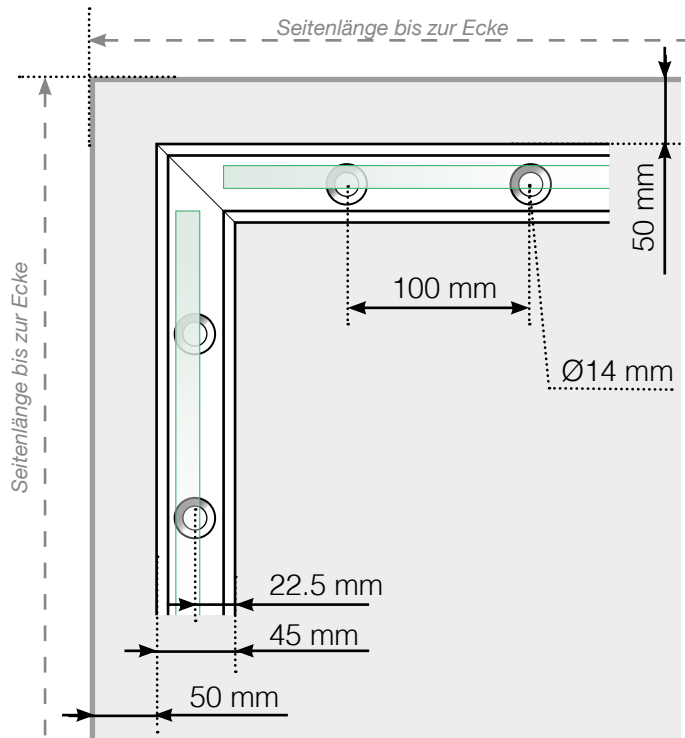

Maßvorlage

Platzierung - Ganzglas Klemmschiene Befestigung auf Betonoberfläche

Außenecke

Außenecke > 90°

Innenecke > 90°

Innenecke

Abschluss

Achtung: Die Zeichnungen sind nicht maßstabgetreu