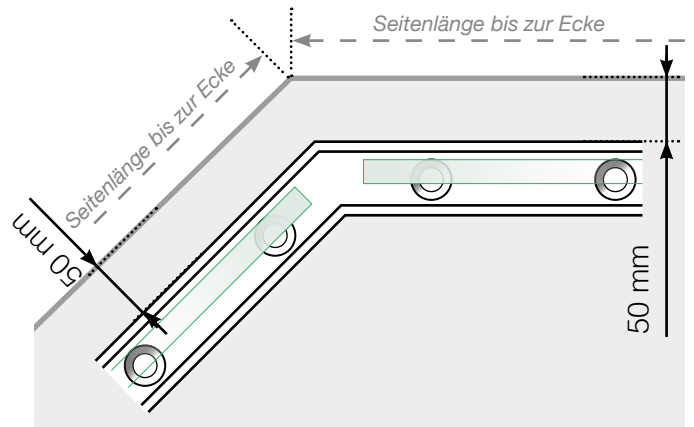

Maßvorlage

Platzierung - Ganzglas Klemmschiene Befestigung auf Betonoberfläche

Außenecke

Außenecke > 90°

Innenecke > 90°

Innenecke

Abschluss

Achtung: Die Zeichnungen sind nicht maßstabgetreu