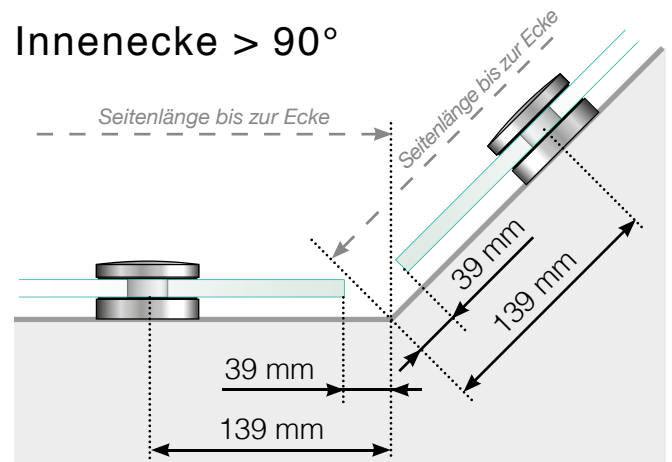

Maßvorlage

Platzierung - Ganzglas Punkthalter

Außenecke

Außenecke > 90°

Innenecke > 90°

Innenecke

Abschluss

Freies Ende

An einer Wand

Platzierung der Scheibenlöcher

Achtung: Die Zeichnungen sind nicht maßstabgetreu

© Räckesbutiken Sweden AB - www.gelaenderladen.de

14.09.2016 v.1.2

GELÄNDERLADEN.DE