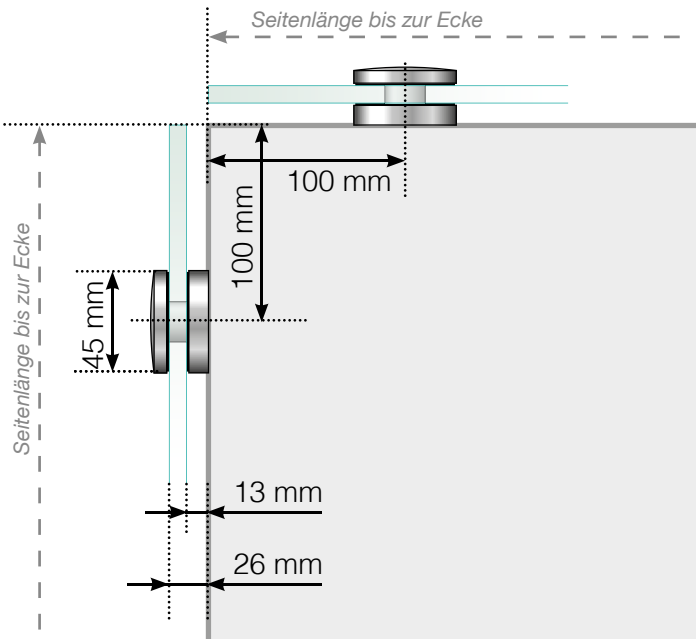

Maßvorlage

Platzierung - Ganzglas Punkthalter

Außenecke

Außenecke > 90°

Innenecke > 90°

Innenecke

Abschluss

Freies Ende

An einer Wand

Platzierung der Scheibenlöcher

Achtung: Die Zeichnungen sind nicht maßstabgetreu

© Räckesbutiken Sweden AB - www.gelaenderladen.de

14.09.2016 v.1.2

GELÄNDERLADEN.DE