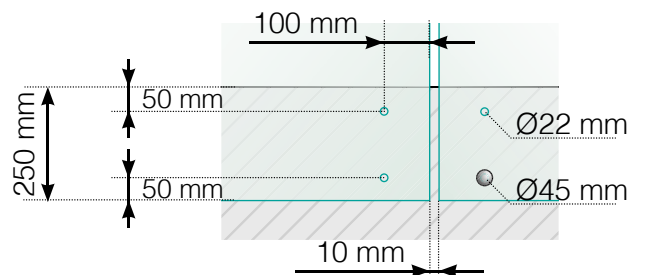

Maßvorlage

Platzierung - Ganzglas Punkthalter

Außenecke

Außenecke > 90°

Innenecke > 90°

Innenecke

Abschluss

Freies Ende

An einer Wand

Platzierung der Scheibenlöcher

Achtung: Die Zeichnungen sind nicht maßstabgetreu

© Räckesbutiken Sweden AB - www.gelaenderladen.de

14.09.2016 v.1.2

GELÄNDERLADEN.DE