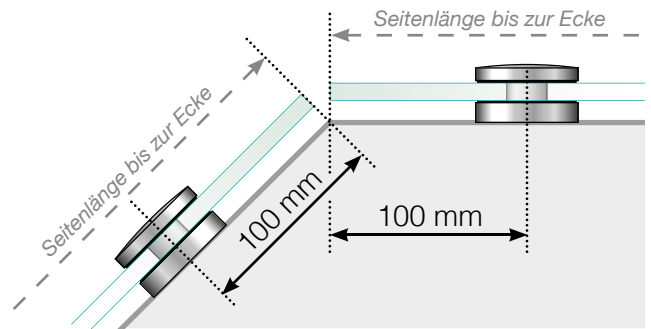

Maßvorlage

Platzierung - Ganzglas Punkthalter

Außenecke

Außenecke > 90°

Innenecke > 90°

Innenecke

Abschluss

Freies Ende

An einer Wand

Platzierung der Scheibenlöcher

Achtung: Die Zeichnungen sind nicht maßstabgetreu

© Räckesbutiken Sweden AB - www.gelaenderladen.de

14.09.2016 v.1.2

GELÄNDERLADEN.DE