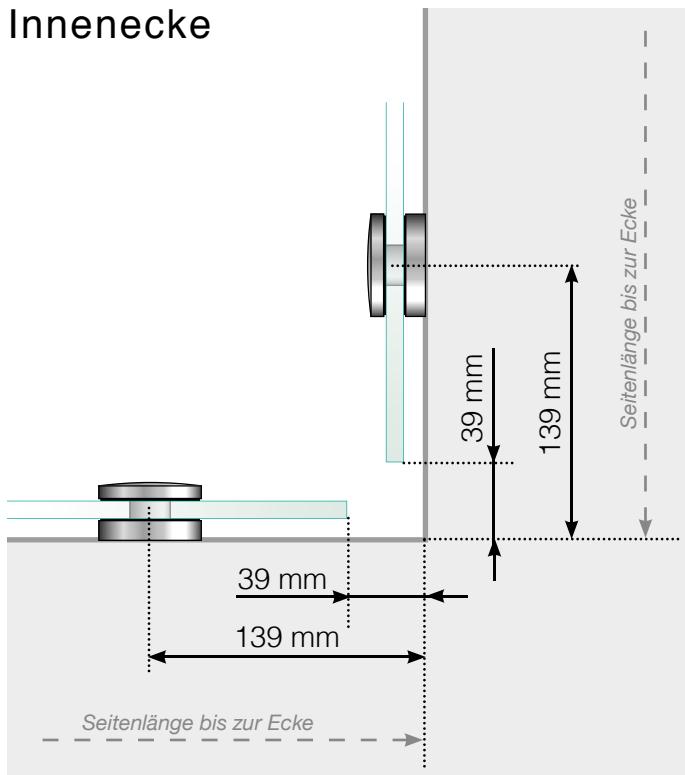

Maßvorlage

Platzierung - Ganzglas Punkthalter

Außenecke

Außenecke > 90°

Innenecke > 90°

Innenecke

Abschluss

Freies Ende

An einer Wand

Platzierung der Scheibenlöcher

Achtung: Die Zeichnungen sind nicht maßstabgetreu

© Räckesbutiken Sweden AB - www.gelaenderladen.de

14.09.2016 v.1.2

GELÄNDERLADEN.DE