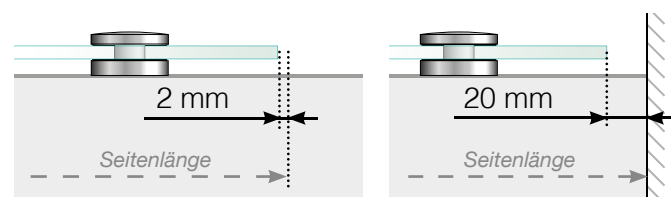

Maßvorlage

Platzierung - Ganzglas Punkthalter

Außenecke

Außenecke > 90°

Innenecke > 90°

Innenecke

Abschluss

Freies Ende

An einer Wand

Platzierung der Scheibenlöcher

Achtung: Die Zeichnungen sind nicht maßstabgetreu

© Räckesbutiken Sweden AB - www.gelaenderladen.de

14.09.2016 v.1.2

GELÄNDERLADEN.DE