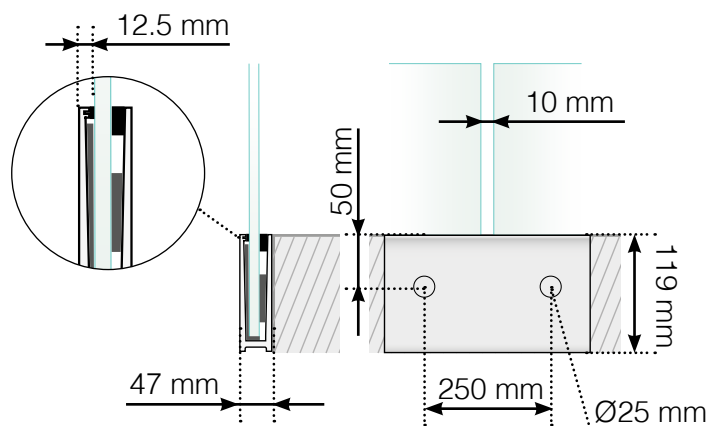

Maßvorlage

Platzierung für Ganzglasgeländer- Klemmschiene

Außenecke

Außenecke > 90°

Innenecke > 90°

Innenecke

Abschluss

Freies Ende

An einer Wand

Achtung: Die Zeichnungen sind nicht maßstabgetreu

© Räckesbutiken Sweden AB - www.gelaenderladen.de

01.06.2019 v.1