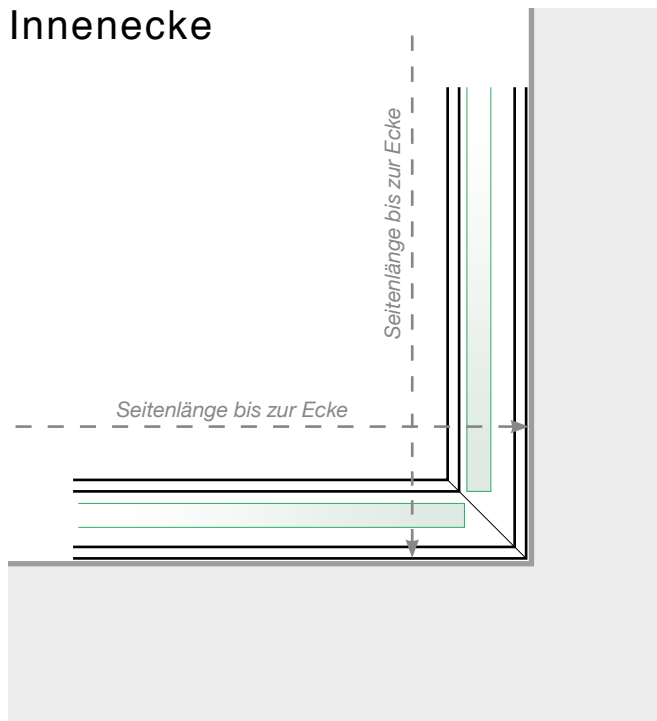

Maßvorlage

Platzierung für Ganzglasgeländer- Klemmschiene

Außenecke

Außenecke > 90°

Innenecke > 90°

Innenecke

Abschluss

Freies Ende

An einer Wand

Achtung: Die Zeichnungen sind nicht maßstabgetreu

© Räckesbutiken Sweden AB - www.gelaenderladen.de

01.06.2019 v.1