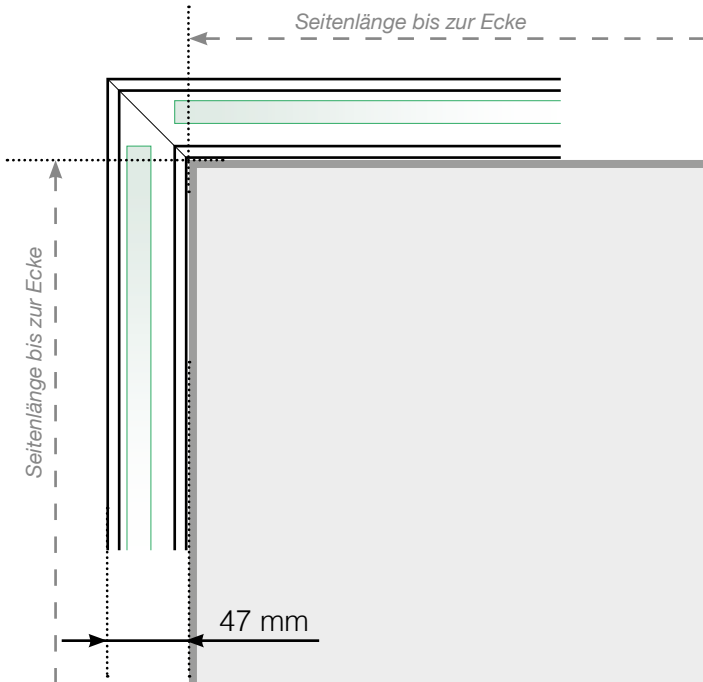

Maßvorlage

Platzierung für Ganzglasgeländer- Klemmschiene

Außenecke

Außenecke > 90°

Innenecke > 90°

Innenecke

Abschluss

Freies Ende

An einer Wand

Achtung: Die Zeichnungen sind nicht maßstabgetreu

© Räckesbutiken Sweden AB - www.gelaenderladen.de

01.06.2019 v.1