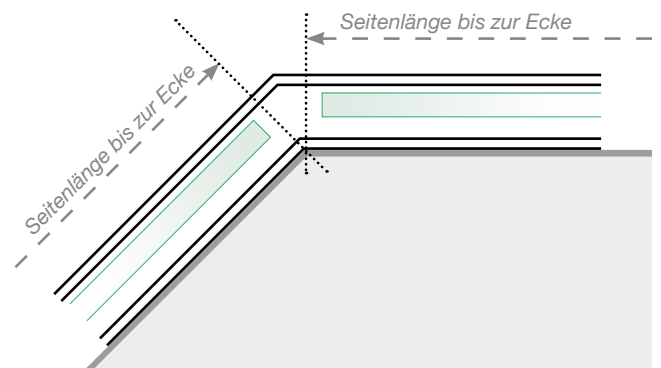

Maßvorlage

Platzierung für Ganzglasgeländer- Klemmschiene

Außenecke

Außenecke > 90°

Innenecke > 90°

Innenecke

Abschluss

Freies Ende

An einer Wand

Achtung: Die Zeichnungen sind nicht maßstabgetreu

© Räckesbutiken Sweden AB - www.gelaenderladen.de

01.06.2019 v.1