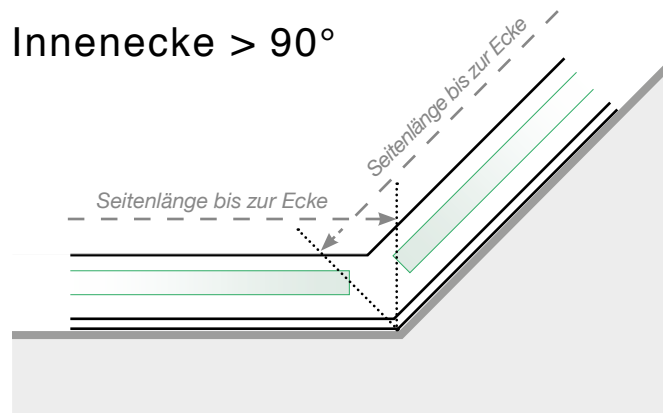

Maßvorlage

Platzierung für Ganzglasgeländer- Klemmschiene

Außenecke

Außenecke > 90°

Innenecke > 90°

Innenecke

Abschluss

Freies Ende

An einer Wand

Achtung: Die Zeichnungen sind nicht maßstabgetreu

© Räckesbutiken Sweden AB - www.gelaenderladen.de

01.06.2019 v.1