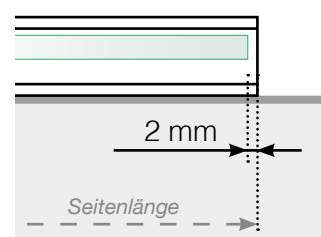

Maßvorlage

Platzierung für Ganzglasgeländer- Klemmschiene

Außenecke

Außenecke > 90°

Innenecke > 90°

Innenecke

Abschluss

Freies Ende

An einer Wand

Achtung: Die Zeichnungen sind nicht maßstabgetreu

© Räckesbutiken Sweden AB - www.gelaenderladen.de

01.06.2019 v.1