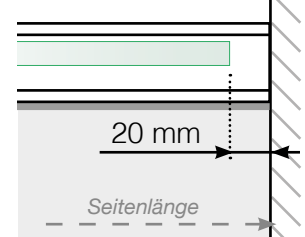

Maßvorlage

Platzierung für Ganzglasgeländer- Klemmschiene

Außenecke

Außenecke > 90°

Innenecke > 90°

Innenecke

Abschluss

Freies Ende

An einer Wand

Achtung: Die Zeichnungen sind nicht maßstabgetreu

© Räckesbutiken Sweden AB - www.gelaenderladen.de

01.06.2019 v.1