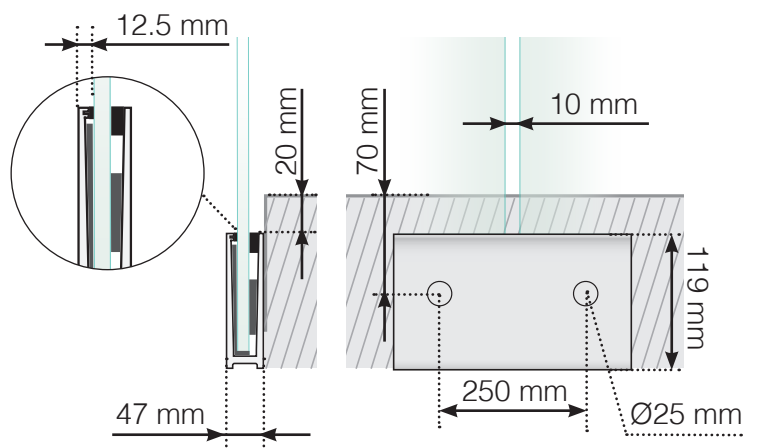

Maßvorlage

Platzierung für Ganzglasgeländer- Klemmschiene
Befestigung auf Betonoberfläche

Außenecke

Außenecke > 90°

Innenecke > 90°

Innenecke

Abschluss

Freies Ende

An einer Wand

Achtung: Die Zeichnungen sind nicht maßstabgetreu

© Räckesbutiken Sweden AB - www.gelaenderladen.de

01.03.2020 v.1

GELÄNDERLADEN.DE