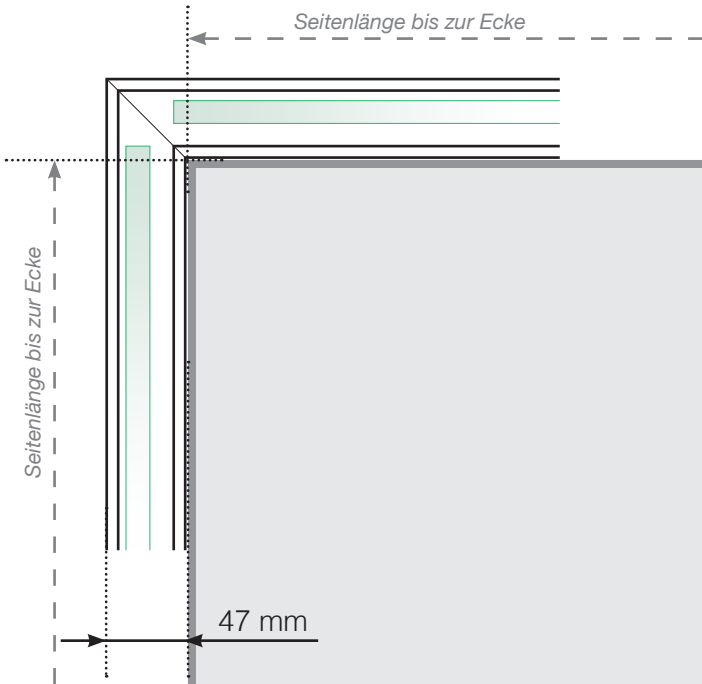

Maßvorlage

Platzierung für Ganzglasgeländer- Klemmschiene
Befestigung auf Betonoberfläche

Außenecke

Außenecke > 90°

Innenecke > 90°

Innenecke

Abschluss

Freies Ende

An einer Wand

Achtung: Die Zeichnungen sind nicht maßstabgetreu

© Räckesbutiken Sweden AB - www.gelaenderladen.de

01.03.2020 v.1

GELÄNDERLADEN.DE