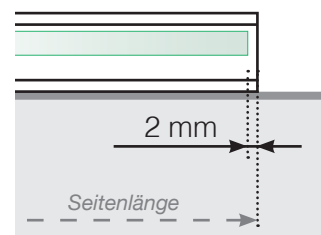

Maßvorlage

Platzierung für Ganzglasgeländer- Klemmschiene
Befestigung auf Betonoberfläche

Außenecke

Außenecke > 90°

Innenecke > 90°

Innenecke

Abschluss

Freies Ende

An einer Wand

Achtung: Die Zeichnungen sind nicht maßstabgetreu

© Räckesbutiken Sweden AB - www.gelaenderladen.de

01.03.2020 v.1

GELÄNDERLADEN.DE