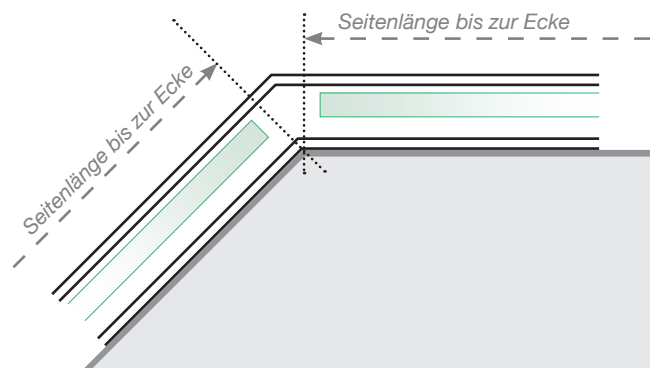

Maßvorlage

Platzierung für Ganzglasgeländer- Klemmschiene
Befestigung auf Betonoberfläche

Außenecke

Außenecke > 90°

Innenecke > 90°

Innenecke

Abschluss

Freies Ende

An einer Wand

Achtung: Die Zeichnungen sind nicht maßstabgetreu

© Räckesbutiken Sweden AB - www.gelaenderladen.de

01.03.2020 v.1

GELÄNDERLADEN.DE