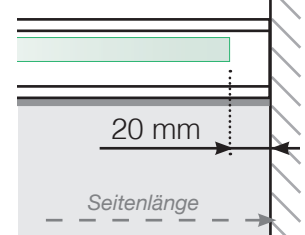

Maßvorlage

Platzierung für Ganzglasgeländer- Klemmschiene
Befestigung auf Betonoberfläche

Außenecke

Außenecke > 90°

Innenecke > 90°

Innenecke

Abschluss

Freies Ende

An einer Wand

Achtung: Die Zeichnungen sind nicht maßstabgetreu

© Räckesbutiken Sweden AB - www.gelaenderladen.de

01.03.2020 v.1

GELÄNDERLADEN.DE