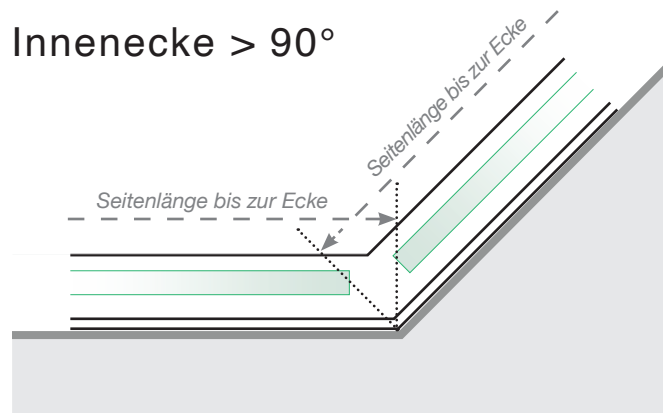

Maßvorlage

Platzierung für Ganzglasgeländer- Klemmschiene
Befestigung auf Betonoberfläche

Außenecke

Außenecke > 90°

Innenecke > 90°

Innenecke

Abschluss

Freies Ende

An einer Wand

Achtung: Die Zeichnungen sind nicht maßstabgetreu

© Räckesbutiken Sweden AB - www.gelaenderladen.de

01.03.2020 v.1

GELÄNDERLADEN.DE