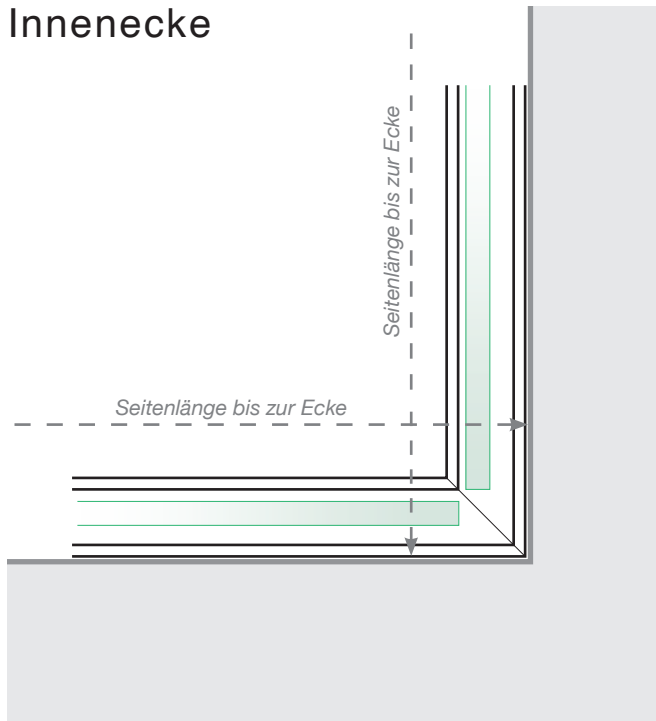

Maßvorlage

Platzierung für Ganzglasgeländer- Klemmschiene
Befestigung auf Betonoberfläche

Außenecke

Außenecke > 90°

Innenecke > 90°

Innenecke

Abschluss

Freies Ende

An einer Wand

Achtung: Die Zeichnungen sind nicht maßstabgetreu

© Räckesbutiken Sweden AB - www.gelaenderladen.de

01.03.2020 v.1

GELÄNDERLADEN.DE