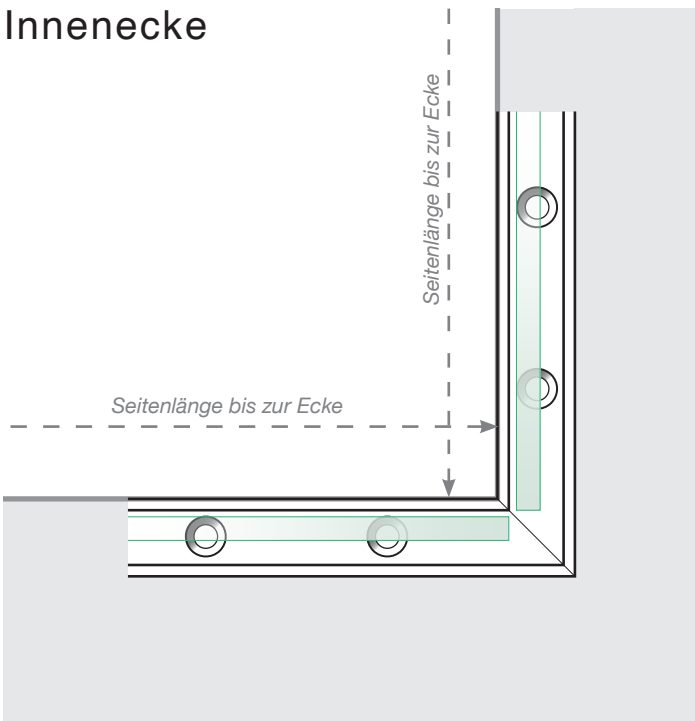

Maßvorlage

Platzierung - Ganzglas Klemmschiene

Außenecke

Außenecke > 90°

Innenecke > 90°

Innenecke

Abschluss

Freies Ende

An einer Wand

Achtung: Die Zeichnungen sind nicht maßstabgetreu

© Räckesbutiken Sweden AB - www.gelaenderladen.de

19.11.2020 v.1.0