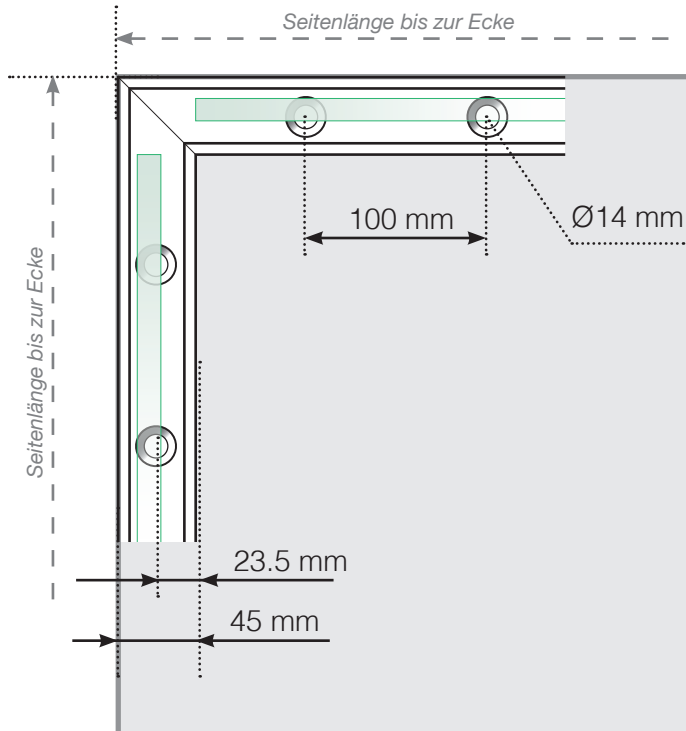

Maßvorlage

Platzierung - Ganzglas Klemmschiene

Außenecke

Außenecke > 90°

Innenecke > 90°

Innenecke

Abschluss

Freies Ende

An einer Wand

Achtung: Die Zeichnungen sind nicht maßstabgetreu

© Räckesbutiken Sweden AB - www.gelaenderladen.de

19.11.2020 v.1.0