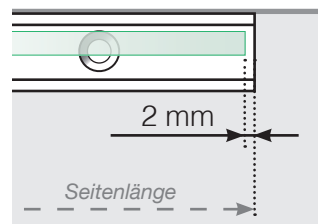

Maßvorlage

Platzierung - Ganzglas Klemmschiene

Außenecke

Außenecke > 90°

Innenecke > 90°

Innenecke

Abschluss

Freies Ende

An einer Wand

Achtung: Die Zeichnungen sind nicht maßstabgetreu

© Räckesbutiken Sweden AB - www.gelaenderladen.de

19.11.2020 v.1.0