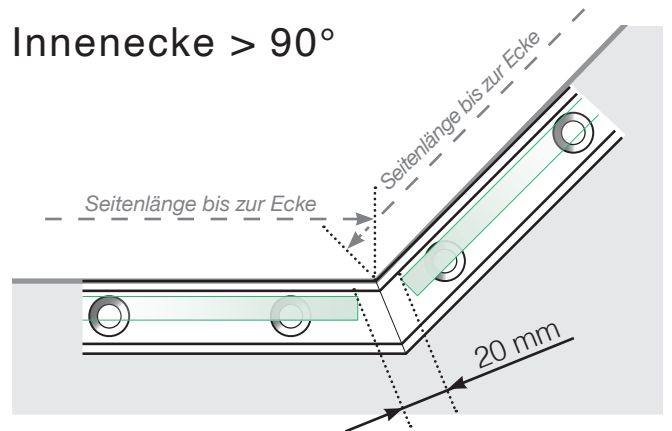

Maßvorlage

Platzierung - Ganzglas Klemmschiene

Außenecke

Außenecke > 90°

Innenecke > 90°

Innenecke

Abschluss

Freies Ende

An einer Wand

Achtung: Die Zeichnungen sind nicht maßstabgetreu

© Räckesbutiken Sweden AB - www.gelaenderladen.de

19.11.2020 v.1.0