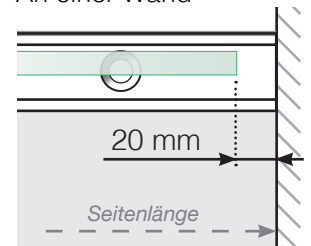

Maßvorlage

Platzierung - Ganzglas Klemmschiene

Außenecke

Außenecke > 90°

Innenecke > 90°

Innenecke

Abschluss

Freies Ende

An einer Wand

Achtung: Die Zeichnungen sind nicht maßstabgetreu

© Räckesbutiken Sweden AB - www.gelaenderladen.de

19.11.2020 v.1.0