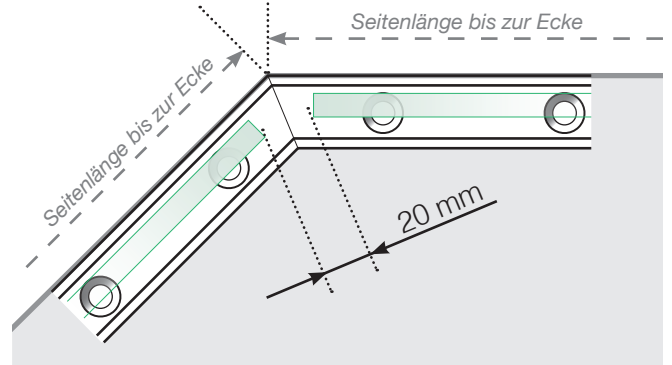

Maßvorlage

Platzierung - Ganzglas Klemmschiene

Außenecke

Außenecke > 90°

Innenecke > 90°

Innenecke

Abschluss

Freies Ende

An einer Wand

Achtung: Die Zeichnungen sind nicht maßstabgetreu

© Räckesbutiken Sweden AB - www.gelaenderladen.de

19.11.2020 v.1.0