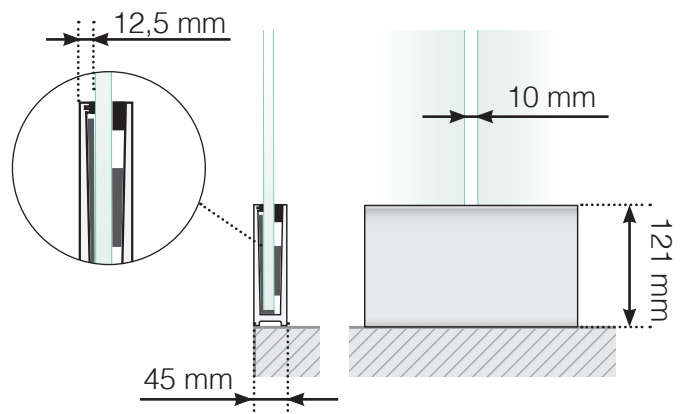

Maßvorlage

Platzierung - Ganzglas Klemmschiene

Außenecke

Außenecke > 90°

Innenecke > 90°

Innenecke

Abschluss

Freies Ende

An einer Wand

Achtung: Die Zeichnungen sind nicht maßstabgetreu

© Räckesbutiken Sweden AB - www.gelaenderladen.de

19.11.2020 v.1.0