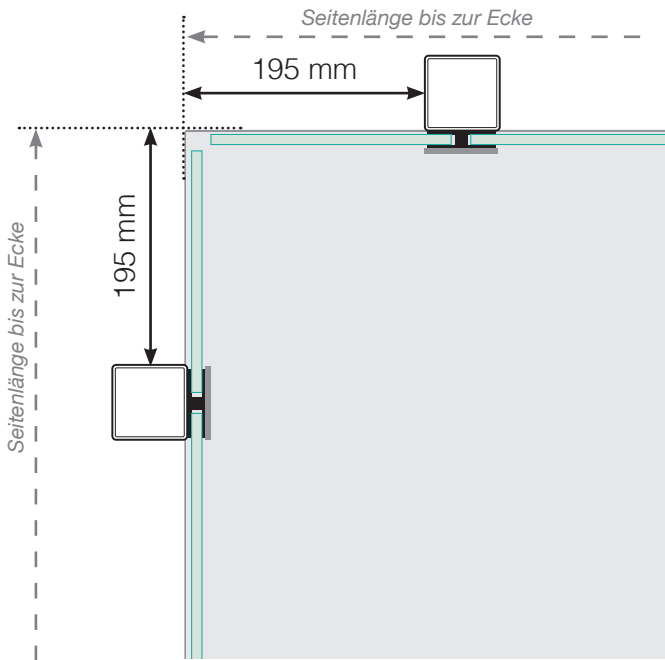

Maßvorlage

Platzierung - Aluminiumpfosten seitliche Verankerung

Außenecke

Außenecke > 90°

Innenecke > 90°

Innenecke

Endpfosten

Freies Ende

An einer Wand

Achtung: Die Zeichnungen sind nicht maßstabgetreu

© Räckesbutiken Sweden AB - www.gelaenderladen.de

01.03.2021 v.2.0

GELÄNDERLADEN.DE