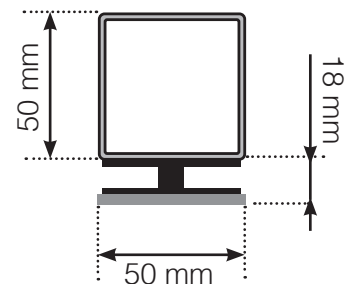

Maßvorlage

Platzierung - Aluminiumpfosten seitliche Verankerung

Außenecke

Außenecke > 90°

Innenecke > 90°

Innenecke

Endpfosten

Freies Ende

An einer Wand

Achtung: Die Zeichnungen sind nicht maßstabgetreu

© Räckesbutiken Sweden AB - www.gelaenderladen.de

01.03.2021 v.2.0

GELÄNDERLADEN.DE