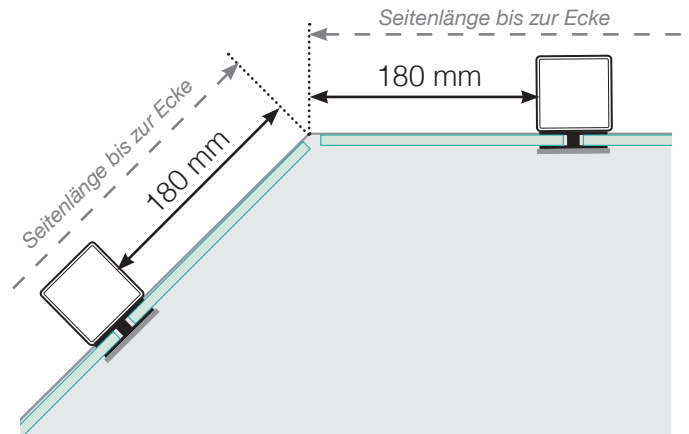

Maßvorlage

Platzierung - Aluminiumpfosten seitliche Verankerung

Außenecke

Außenecke > 90°

Innenecke > 90°

Innenecke

Endpfosten

Freies Ende

An einer Wand

Achtung: Die Zeichnungen sind nicht maßstabgetreu

© Räckesbutiken Sweden AB - www.gelaenderladen.de

01.03.2021 v.2.0

GELÄNDERLADEN.DE