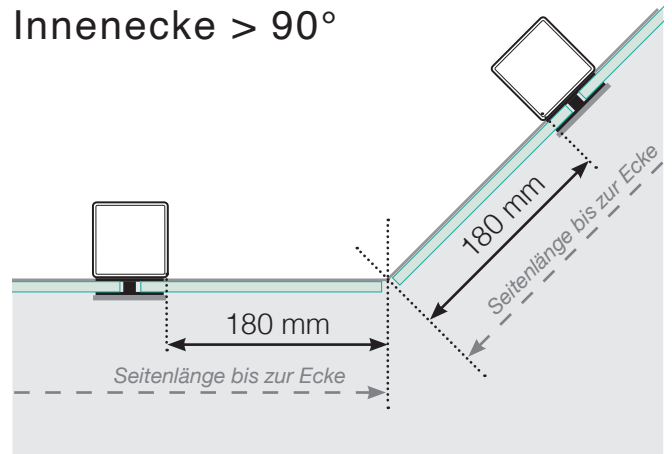

Maßvorlage

Platzierung - Aluminiumpfosten seitliche Verankerung

Außenecke

Außenecke > 90°

Innenecke > 90°

Innenecke

Endpfosten

Freies Ende

An einer Wand

Achtung: Die Zeichnungen sind nicht maßstabgetreu

© Räckesbutiken Sweden AB - www.gelaenderladen.de

01.03.2021 v.2.0

GELÄNDERLADEN.DE