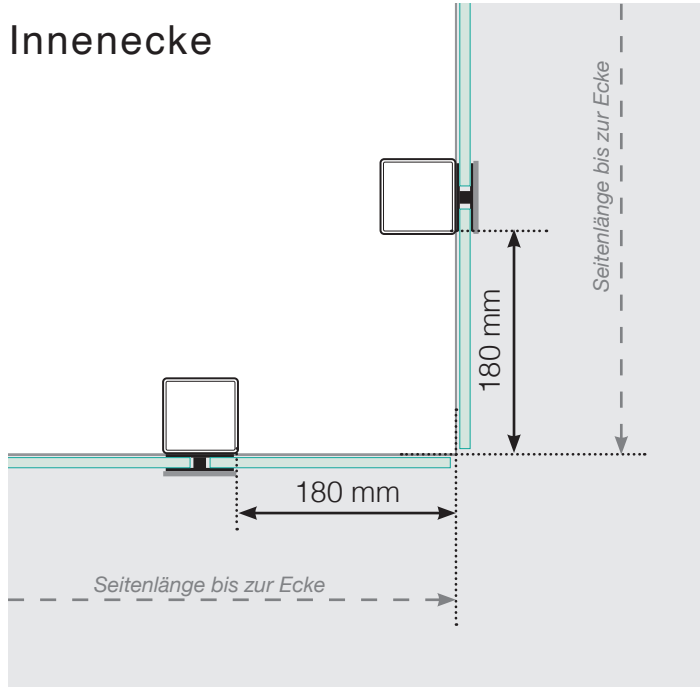

Maßvorlage

Platzierung - Aluminiumpfosten seitliche Verankerung

Außenecke

Außenecke > 90°

Innenecke > 90°

Innenecke

Endpfosten

Freies Ende

An einer Wand

Achtung: Die Zeichnungen sind nicht maßstabgetreu

© Räckesbutiken Sweden AB - www.gelaenderladen.de

01.03.2021 v.2.0

GELÄNDERLADEN.DE