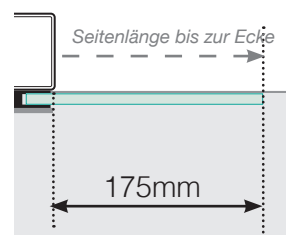

Maßvorlage

Platzierung - Aluminiumpfosten seitliche Verankerung

Außenecke

Außenecke > 90°

Innenecke > 90°

Innenecke

Endpfosten

Freies Ende

An einer Wand

Achtung: Die Zeichnungen sind nicht maßstabgetreu

© Räckesbutiken Sweden AB - www.gelaenderladen.de

01.03.2021 v.2.0

GELÄNDERLADEN.DE