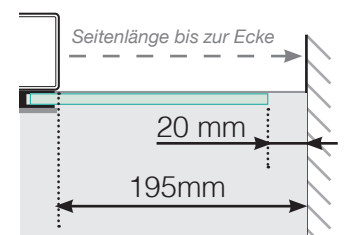

Maßvorlage

Platzierung - Aluminiumpfosten seitliche Verankerung

Außenecke

Außenecke > 90°

Innenecke > 90°

Innenecke

Endpfosten

Freies Ende

An einer Wand

Achtung: Die Zeichnungen sind nicht maßstabgetreu

© Räckesbutiken Sweden AB - www.gelaenderladen.de

01.03.2021 v.2.0

GELÄNDERLADEN.DE