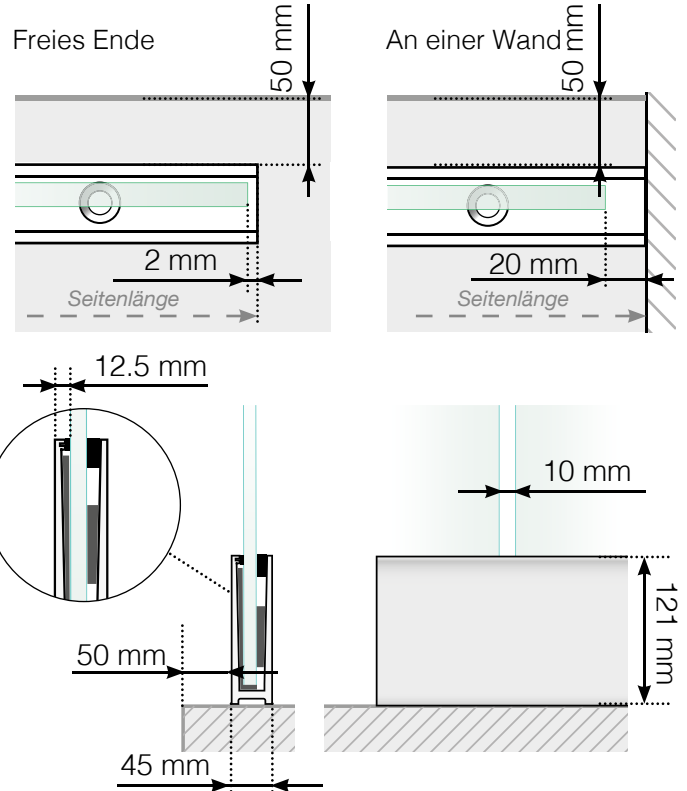

Maßvorlage

Platzierung - Ganzglas Klemmschiene Befestigung auf Betonoberfläche

Außenecke

Außenecke > 90°

Innenecke > 90°

Innenecke

Abschluss

Achtung: Die Zeichnungen sind nicht maßstabgetreu