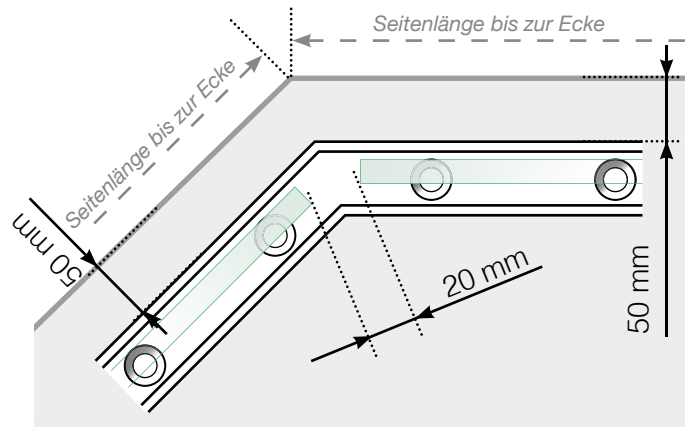

Maßvorlage

Platzierung - Ganzglas Klemmschiene Befestigung auf Betonoberfläche

Außenecke

Außenecke > 90°

Innenecke > 90°

Innenecke

Abschluss

Achtung: Die Zeichnungen sind nicht maßstabgetreu