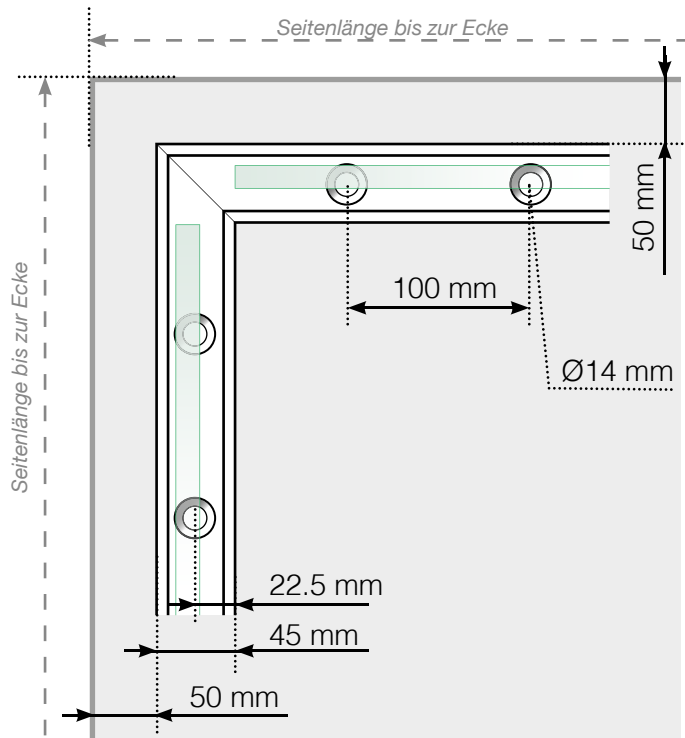

Maßvorlage

Platzierung - Ganzglas Klemmschiene Befestigung auf Betonoberfläche

Außenecke

Außenecke > 90°

Innenecke > 90°

Innenecke

Abschluss

Achtung: Die Zeichnungen sind nicht maßstabgetreu