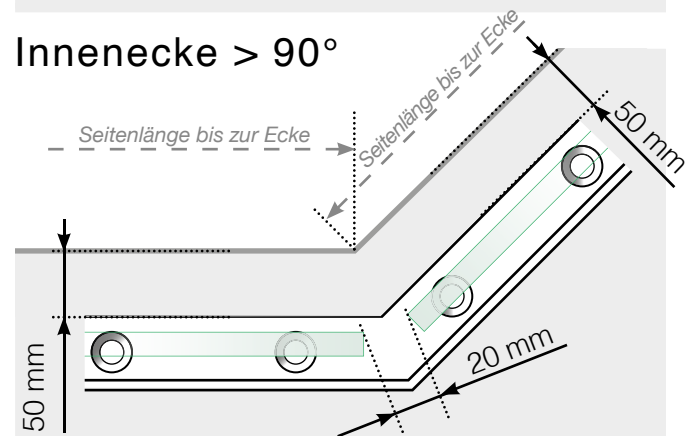

Maßvorlage

Platzierung - Ganzglas Klemmschiene Befestigung auf Betonoberfläche

Außenecke

Außenecke > 90°

Innenecke > 90°

Innenecke

Abschluss

Achtung: Die Zeichnungen sind nicht maßstabgetreu