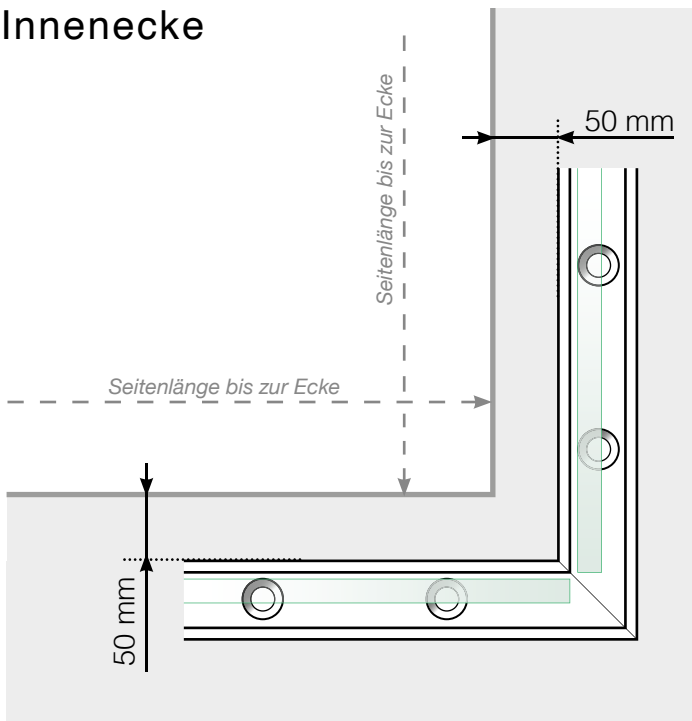

Maßvorlage

Platzierung - Ganzglas Klemmschiene Befestigung auf Betonoberfläche

Außenecke

Außenecke > 90°

Innenecke > 90°

Innenecke

Abschluss

Achtung: Die Zeichnungen sind nicht maßstabgetreu