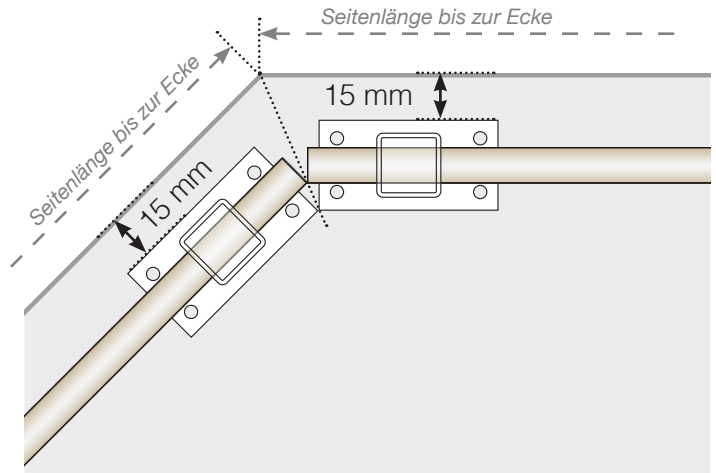

Maßvorlage

VERTO

Maßvorlage

PLATZIERUNG - ALUMINIUMPFOSTEN MIT FUB 50X70 PROFIL

Außenkante

Außenkante > 90°

INNENECKE > 90°

INNENECKE

Endpfosten

FREISTEHEND / AN DER WAND

Achtung: Die Zeichnungen sind nicht maßstabsgetreu

© Räckesbutiken Sweden AB - www.gelaenderladen.de

2026-03-07 v.1.0

Maßvorlage

PLATZIERUNG - ALUMINIUMPFOSTEN MIT FUB 50X50 PROFIL

Außenkante

Außenkante > 90°

INNENECKE > 90°

INNENECKE

Endpfosten

FREISTEHEND / AN DER WAND

Achtung: Die Zeichnungen sind nicht maßstabsgetreu

© Räckesbutiken Sweden AB - www.gelaenderladen.de