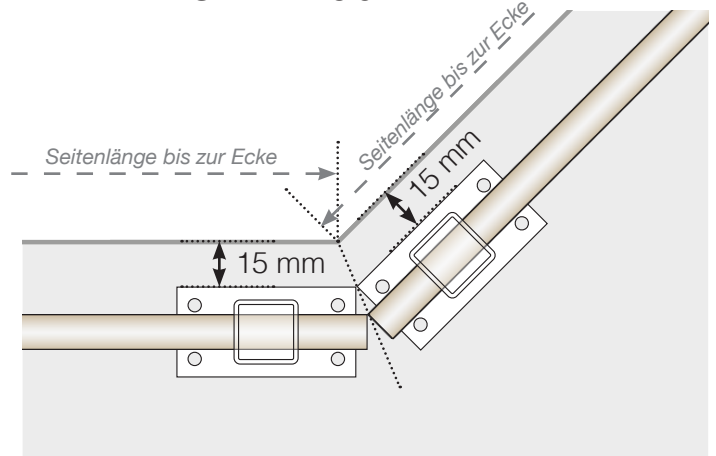

Maßvorlage

VERTO

Maßvorlage

PLATZIERUNG - ALUMINIUMPFOSTEN MIT FUB 50X70 PROFIL

Außenkante

Außenkante > 90°

INNENECKE > 90°

INNENECKE

Endpfosten

FREISTEHEND / AN DER WAND

Achtung: Die Zeichnungen sind nicht maßstabsgetreu

© Räckesbutiken Sweden AB - www.gelaenderladen.de

2026-03-07 v.1.0

Maßvorlage

PLATZIERUNG - ALUMINIUMPFOSTEN MIT FUB 50X50 PROFIL

Außenkante

Außenkante > 90°

INNENECKE > 90°

INNENECKE

Endpfosten

FREISTEHEND / AN DER WAND

Achtung: Die Zeichnungen sind nicht maßstabsgetreu

© Räckesbutiken Sweden AB - www.gelaenderladen.de