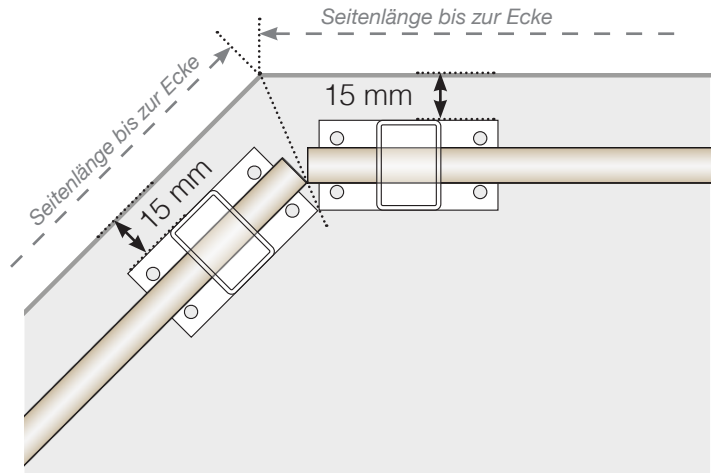

Maßvorlage

VERTO

Maßvorlage

PLATZIERUNG - ALUMINIUMPFOSTEN MIT FUB 50X70 PROFIL

Außenkante

Außenkante > 90°

INNENECKE > 90°

INNENECKE

Endpfosten

FREISTEHEND / AN DER WAND

Achtung: Die Zeichnungen sind nicht maßstabsgetreu

© Räckesbutiken Sweden AB - www.gelaenderladen.de

2026-03-07 v.1.0

Maßvorlage

PLATZIERUNG - ALUMINIUMPFOSTEN MIT FUB 50X50 PROFIL

Außenkante

Außenkante > 90°

INNENECKE > 90°

INNENECKE

Endpfosten

FREISTEHEND / AN DER WAND

Achtung: Die Zeichnungen sind nicht maßstabsgetreu

© Räckesbutiken Sweden AB - www.gelaenderladen.de