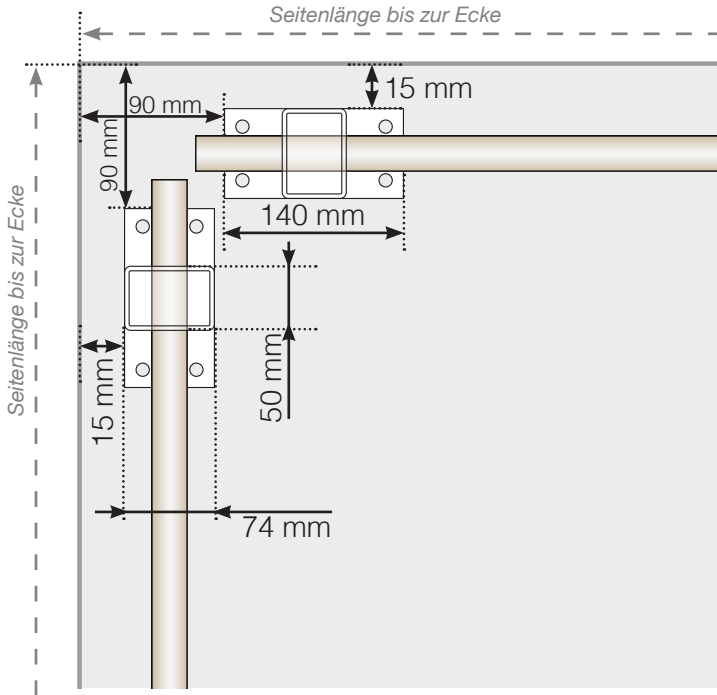

Maßvorlage

VERTO

Maßvorlage

PLATZIERUNG - ALUMINIUMPFOSTEN MIT FUB 50X70 PROFIL

Außenkante

Außenkante > 90°

INNENECKE > 90°

INNENECKE

Endpfosten

FREISTEHEND / AN DER WAND

Achtung: Die Zeichnungen sind nicht maßstabsgetreu

© Räckesbutiken Sweden AB - www.gelaenderladen.de

2026-03-07 v.1.0

Maßvorlage

PLATZIERUNG - ALUMINIUMPFOSTEN MIT FUB 50X50 PROFIL

Außenkante

Außenkante > 90°

INNENECKE > 90°

INNENECKE

Endpfosten

FREISTEHEND / AN DER WAND

Achtung: Die Zeichnungen sind nicht maßstabsgetreu

© Räckesbutiken Sweden AB - www.gelaenderladen.de