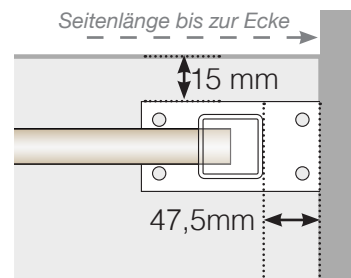

Maßvorlage

VERTO

Maßvorlage

PLATZIERUNG - ALUMINIUMPFOSTEN MIT FUB 50X70 PROFIL

Außenkante

Außenkante > 90°

INNENECKE > 90°

INNENECKE

Endpfosten

FREISTEHEND / AN DER WAND

Achtung: Die Zeichnungen sind nicht maßstabsgetreu

© Räckesbutiken Sweden AB - www.gelaenderladen.de

2026-03-07 v.1.0

Maßvorlage

PLATZIERUNG - ALUMINIUMPFOSTEN MIT FUB 50X50 PROFIL

Außenkante

Außenkante > 90°

INNENECKE > 90°

INNENECKE

Endpfosten

FREISTEHEND / AN DER WAND

Achtung: Die Zeichnungen sind nicht maßstabsgetreu

© Räckesbutiken Sweden AB - www.gelaenderladen.de