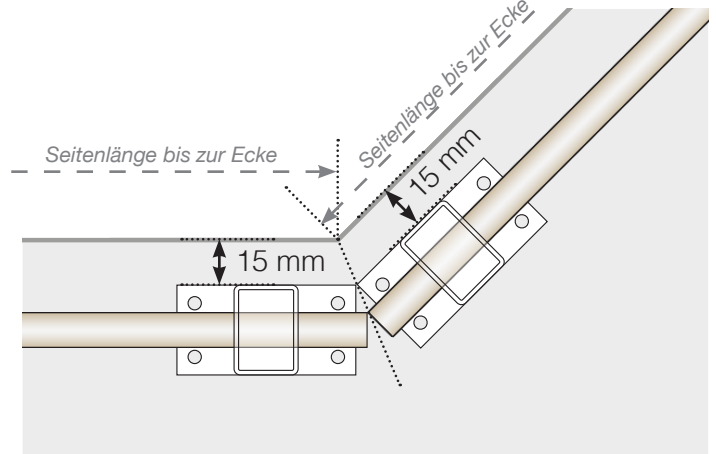

Maßvorlage

VERTO

Maßvorlage

PLATZIERUNG - ALUMINIUMPFOSTEN MIT FUB 50X70 PROFIL

Außenkante

Außenkante > 90°

INNENECKE > 90°

INNENECKE

Endpfosten

FREISTEHEND / AN DER WAND

Achtung: Die Zeichnungen sind nicht maßstabsgetreu

© Räckesbutiken Sweden AB - www.gelaenderladen.de

2026-03-07 v.1.0

Maßvorlage

PLATZIERUNG - ALUMINIUMPFOSTEN MIT FUB 50X50 PROFIL

Außenkante

Außenkante > 90°

INNENECKE > 90°

INNENECKE

Endpfosten

FREISTEHEND / AN DER WAND

Achtung: Die Zeichnungen sind nicht maßstabsgetreu

© Räckesbutiken Sweden AB - www.gelaenderladen.de