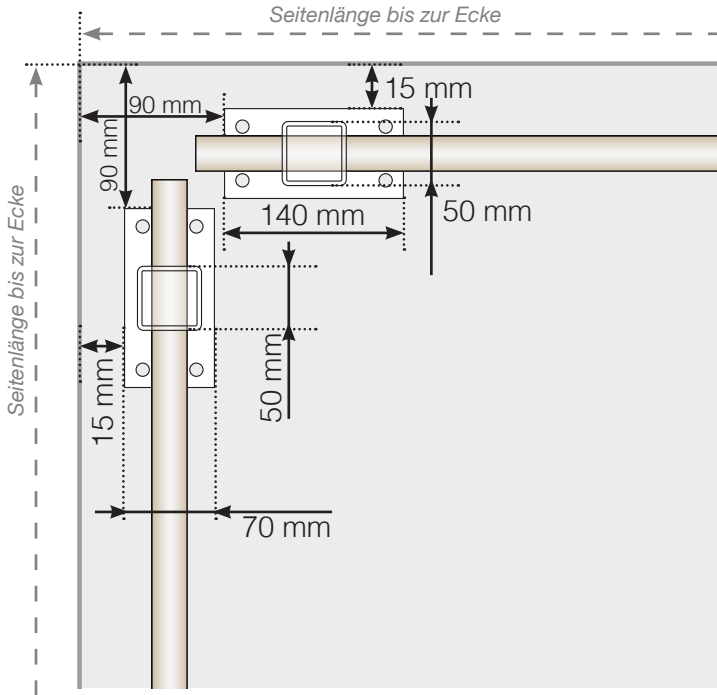

Maßvorlage

VERTO

Maßvorlage

PLATZIERUNG - ALUMINIUMPFOSTEN MIT FUB 50X70 PROFIL

Außenkante

Außenkante > 90°

INNENECKE > 90°

INNENECKE

Endpfosten

FREISTEHEND / AN DER WAND

Achtung: Die Zeichnungen sind nicht maßstabsgetreu

© Räckesbutiken Sweden AB - www.gelaenderladen.de

2026-03-07 v.1.0

Maßvorlage

PLATZIERUNG - ALUMINIUMPFOSTEN MIT FUB 50X50 PROFIL

Außenkante

Außenkante > 90°

INNENECKE > 90°

INNENECKE

Endpfosten

FREISTEHEND / AN DER WAND

Achtung: Die Zeichnungen sind nicht maßstabsgetreu

© Räckesbutiken Sweden AB - www.gelaenderladen.de