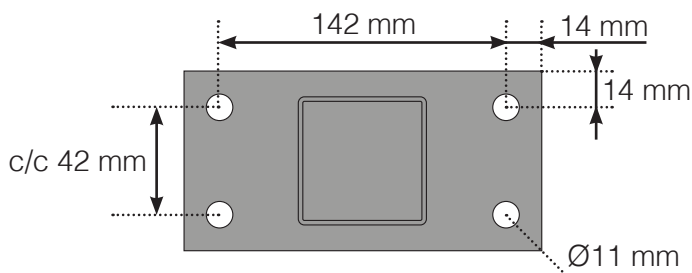

Endpfosten

FREISTEHEND / AN DER WAND

Achtung: Die Zeichnungen sind nicht maßstabsgetreu

© Räckesbutiken Sweden AB - www.gelaenderladen.de

2026-03-07 v.1.0

Maßvorlage

PLATZIERUNG - ALUMINIUMPFOSTEN MIT FUB 50X50 PROFIL

Außenkante

Außenkante > 90°

INNENECKE > 90°

INNENECKE

Endpfosten

FREISTEHEND / AN DER WAND

Achtung: Die Zeichnungen sind nicht maßstabsgetreu

© Räckesbutiken Sweden AB - www.gelaenderladen.de