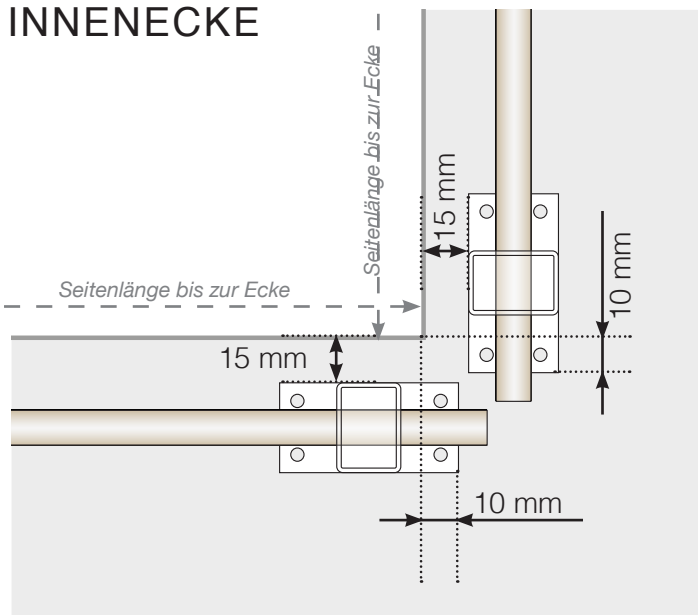

Maßvorlage

VERTO

Maßvorlage

PLATZIERUNG - ALUMINIUMPFOSTEN MIT FUB 50X70 PROFIL

Außenkante

Außenkante > 90°

INNENECKE > 90°

INNENECKE

Endpfosten

FREISTEHEND / AN DER WAND

Achtung: Die Zeichnungen sind nicht maßstabsgetreu

© Räckesbutiken Sweden AB - www.gelaenderladen.de

2026-03-07 v.1.0

Maßvorlage

PLATZIERUNG - ALUMINIUMPFOSTEN MIT FUB 50X50 PROFIL

Außenkante

Außenkante > 90°

INNENECKE > 90°

INNENECKE

Endpfosten

FREISTEHEND / AN DER WAND

Achtung: Die Zeichnungen sind nicht maßstabsgetreu

© Räckesbutiken Sweden AB - www.gelaenderladen.de