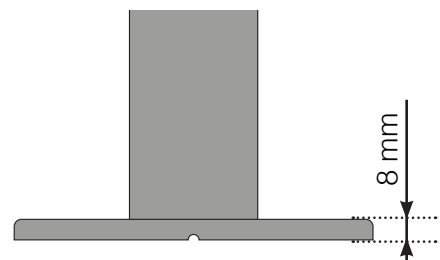

Maßvorlage

VERTO

Maßvorlage

PLATZIERUNG - ALUMINIUMPFOSTEN MIT FUB 50X70 PROFIL

Außenkante

Außenkante > 90°

INNENECKE > 90°

INNENECKE

Endpfosten

FREISTEHEND / AN DER WAND

Achtung: Die Zeichnungen sind nicht maßstabsgetreu

© Räckesbutiken Sweden AB - www.gelaenderladen.de

2026-03-07 v.1.0

Maßvorlage

PLATZIERUNG - ALUMINIUMPFOSTEN MIT FUB 50X50 PROFIL

Außenkante

Außenkante > 90°

INNENECKE > 90°

INNENECKE

Endpfosten

FREISTEHEND / AN DER WAND

Achtung: Die Zeichnungen sind nicht maßstabsgetreu

© Räckesbutiken Sweden AB - www.gelaenderladen.de