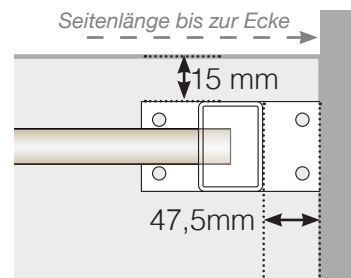

Maßvorlage

VERTO

Maßvorlage

PLATZIERUNG - ALUMINIUMPFOSTEN MIT FUB 50X70 PROFIL

Außenkante

Außenkante > 90°

INNENECKE > 90°

INNENECKE

Endpfosten

FREISTEHEND / AN DER WAND

Achtung: Die Zeichnungen sind nicht maßstabsgetreu

© Räckesbutiken Sweden AB - www.gelaenderladen.de

2026-03-07 v.1.0

Maßvorlage

PLATZIERUNG - ALUMINIUMPFOSTEN MIT FUB 50X50 PROFIL

Außenkante

Außenkante > 90°

INNENECKE > 90°

INNENECKE

Endpfosten

FREISTEHEND / AN DER WAND

Achtung: Die Zeichnungen sind nicht maßstabsgetreu

© Räckesbutiken Sweden AB - www.gelaenderladen.de