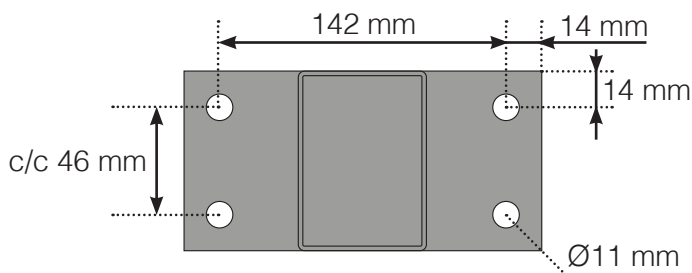

Maßvorlage

VERTO

Maßvorlage

PLATZIERUNG - ALUMINIUMPFOSTEN MIT FUB 50X70 PROFIL

Außenkante

Außenkante > 90°

INNENECKE > 90°

INNENECKE

Endpfosten

FREISTEHEND / AN DER WAND

Achtung: Die Zeichnungen sind nicht maßstabsgetreu

© Räckesbutiken Sweden AB - www.gelaenderladen.de

2026-03-07 v.1.0

Maßvorlage

PLATZIERUNG - ALUMINIUMPFOSTEN MIT FUB 50X50 PROFIL

Außenkante

Außenkante > 90°

INNENECKE > 90°

INNENECKE

Endpfosten

FREISTEHEND / AN DER WAND

Achtung: Die Zeichnungen sind nicht maßstabsgetreu

© Räckesbutiken Sweden AB - www.gelaenderladen.de