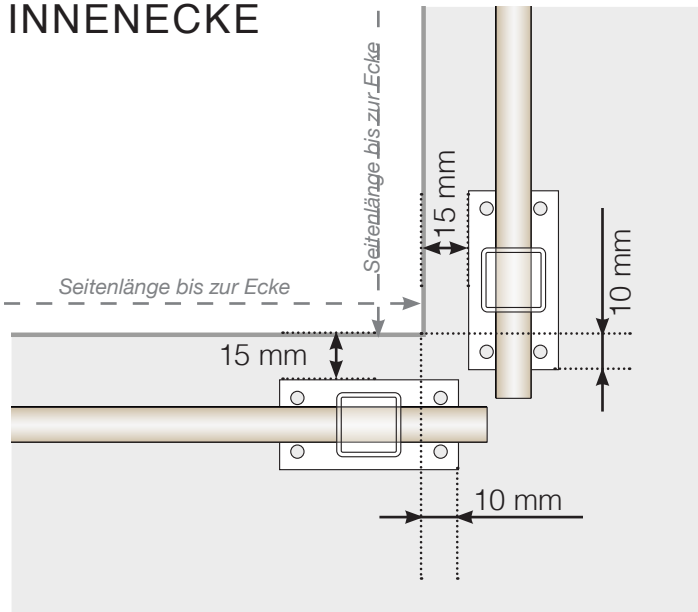

Maßvorlage

VERTO

Maßvorlage

PLATZIERUNG - ALUMINIUMPFOSTEN MIT FUB 50X70 PROFIL

Außenkante

Außenkante > 90°

INNENECKE > 90°

INNENECKE

Endpfosten

FREISTEHEND / AN DER WAND

Achtung: Die Zeichnungen sind nicht maßstabsgetreu

© Räckesbutiken Sweden AB - www.gelaenderladen.de

2026-03-07 v.1.0

Maßvorlage

PLATZIERUNG - ALUMINIUMPFOSTEN MIT FUB 50X50 PROFIL

Außenkante

Außenkante > 90°

INNENECKE > 90°

INNENECKE

Endpfosten

FREISTEHEND / AN DER WAND

Achtung: Die Zeichnungen sind nicht maßstabsgetreu

© Räckesbutiken Sweden AB - www.gelaenderladen.de