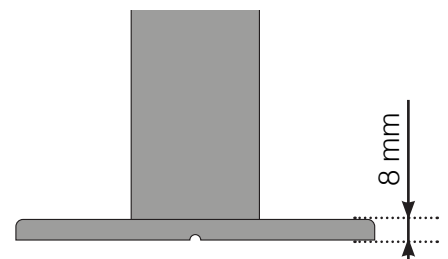

Maßvorlage

VERTO

Maßvorlage

PLATZIERUNG - ALUMINIUMPFOSTEN MIT FUB 50X70 PROFIL

Außenkante

Außenkante > 90°

INNENECKE > 90°

INNENECKE

Endpfosten

FREISTEHEND / AN DER WAND

Achtung: Die Zeichnungen sind nicht maßstabsgetreu

© Räckesbutiken Sweden AB - www.gelaenderladen.de

2026-03-07 v.1.0

Maßvorlage

PLATZIERUNG - ALUMINIUMPFOSTEN MIT FUB 50X50 PROFIL

Außenkante

Außenkante > 90°

INNENECKE > 90°

INNENECKE

Endpfosten

FREISTEHEND / AN DER WAND

Achtung: Die Zeichnungen sind nicht maßstabsgetreu

© Räckesbutiken Sweden AB - www.gelaenderladen.de